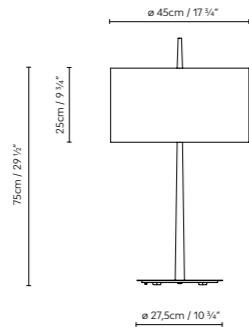

Lola

LOLA T

by David Abad

- Black / Gold and White / Gold.
- LOLA F p. 30

702001	LOLA T BLACK/GOLD	LED 2 x 10W (E27) / Flu. 2 x max. 11W (E27)	D/G	8,3	34 x 37 x 89 + 28 x 47 x 48 cm VOL 0,176 m³		€ 521,36
702002	LOLA T WHITE/GOLD						€ 521,36