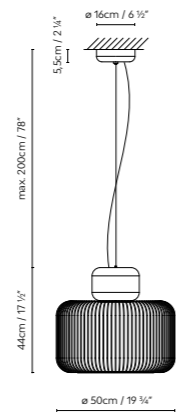

KESHI S50

by Werner Aisslinger

- Black Markina marble (matte).
- DIMMER
- KESHI T p. 34

732351	KESHI S30	LED 9W 1100lm 500mA 2700K CRI≥90 110-230V DIM PUSH / 1-10V	G	9,7	40 x 40 x 40 cm VOL 0,009 m³			1.097,28	
732350	KESHI S50	LED 23,5W 3115lm 700mA 2700K CRI≥90 110-230V DIM PUSH / 1-10V	E	23,8	60 x 60 x 55 cm VOL 0,25 m³			1.440,19	
CASAMBI on request / bajo pedido								150,00