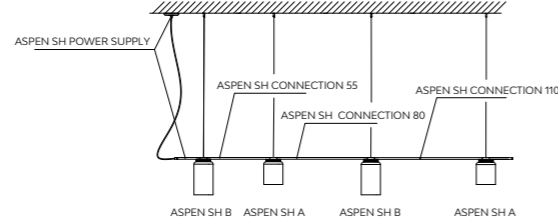

See online color configurator

ASPEN S p. 14

ASPEN F p. 28

ASPEN C p. 37

ASPEN SH POWER SUPPLY

ASPEN SH INSTALATION EXAMPLE

750300	ASPEN SH A LED	LED 16,6W 1350lm 2700K CRI≥90 230	F	2,2	53 x 24 x 24 cm VOL 0,03 m ³	Ø	440,05	
750301	ASPEN SH B LED			2,5	53 x 24 x 24 cm VOL 0,03 m ³	Ø	481,67	
750302	ASPEN SH A E27	LED 15W (E27) / Fluo. max. 30W (E27)	D/G	1,1	53 x 24 x 24 cm VOL 0,03 m ³	Ø	344,90	
750303	ASPEN SH B E27			2,5	53 x 24 x 24 cm VOL 0,03 m ³	Ø	386,53	
750320	ASPEN SH POWER SUPPLY			1,3	22 x 17 x 17 cm VOL 0,006 m ³		136,23	
750330	ASPEN SH CONNECTION 55			1,38	6 x 6 x 60 cm VOL 0,0021 m ³		73,79	
750340	ASPEN SH CONNECTION 80			1,38	6 x 6 x 85 cm VOL 0,0030 m ³		85,15	
750350	ASPEN SH CONNECTION 110			1,38	6 x 6 x 115 cm VOL 0,004 m ³		96,50	
CASAMBI on request / bajo pedido								100,00