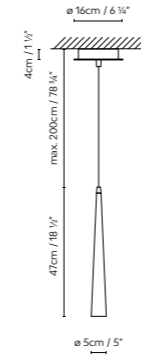

Micro

MICRO S50