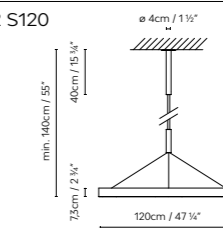

R2 S120

- ⊗ White (matte), Bronze (matte), Black (matte), Natural Oak and Natural Walnut.
- ⊗ **DIMMER**
- ⊗ **R2 C** p. 39

743310	R2 S60 WHITE						1.606,23
743311	R2 S60 BRONZE						1.606,23
743312	R2 S60 BLACK	LED 3 x 18W 7879lm 250mA 3000K CRI≥90 230V DIM PUSH/DALI	F	10	70 x 70 x 20 cm VOL 0,098 m³	⊗	1.606,23
743313	R2 S60 OAK						1.960,94
743314	R2 S60 WALNUT						1.960,94
743320	R2 S90 WHITE						1.820,39
743321	R2 S90 BRONZE						1.820,39
743322	R2 S90 BLACK	LED 4 x 18W 9755lm 250mA 3000K CRI≥90 230V DIM PUSH/DALI	F	13	98 x 98 x 19 cm VOL 0,182 m³	⊗	1.820,39
743323	R2 S90 OAK						2.308,95
743324	R2 S90 WALNUT						2.308,95