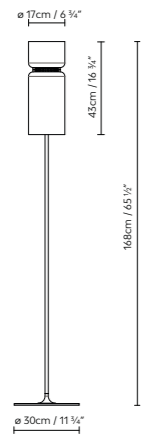

Aspen

ASPEN F17