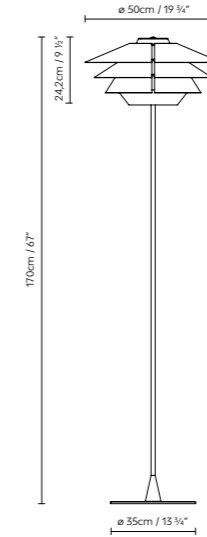

Overlay

OVERLAY F

by e27, Tim Brauns

- Cognac glass + Beige / Copper / Beige (matte). Cognac glass + Yellow / Grey-Beige / Beige (matte). Grey glass + Beige / Beige / Beige (matte). Grey glass + Dark Blue / Light Blue / Beige (matte).
- **OVERLAY S** p. 21
- **OVERLAY T** p. 35

734212	OVERLAY F COGNAC GLASS BEIGE/COPPER/BEIGE								€
734213	OVERLAY F COGNAC GLASS YELLOW/GREY/BEIGE							1.072,06	
734214	OVERLAY F GREY GLASS BEIGE/BEIGE/BEIGE				LED 13W (E27) / Fluo. max. 20W (E27)	D/G	13	17x 17 x 175 + 51 x 51 x 8 + 50 x 50 x 59 cm	1.072,06
734215	OVERLAY F GREY GLASS DARK BLUE/LIGHT BLUE/BEIGE				VOL 0,217 m³			1.072,06	
CASAMBI on request / bajo pedido									100,00