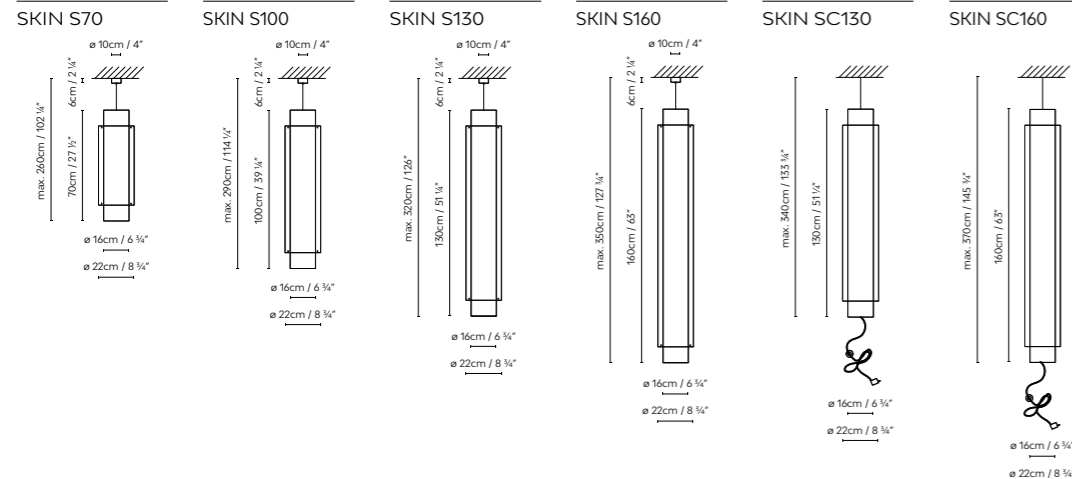

Skin

by AIA Salazar-Navarro

Steel and Bronze (satin).

654312	SKIN S70 LED STEEL	LED 2 x 20,5W 7080lm 450mA 3000K CRI≥90 230V	D	3	19 x 116,5 x 19,5 cm VOL 0,106 m³	852,35
654316	SKIN S70 LED BRONZE					852,35
654322	SKIN S100 LED STEEL	LED 2 x 30,5W 10650lm 450mA 3000K CRI≥90 230V	D	3,5	27,5 x 111,5 x 28,5 + 19 x 116 x 17,5 cm VOL 0,132 m³	920,03
654326	SKIN S100 LED BRONZE					920,03
654332	SKIN S130 LED STEEL	LED 2 x 40,5W 14224lm 450mA 3000K CRI≥90 230V	D	4,2	27 x 141 x 27,5 + 17 x 17 x 175 cm VOL 0,174 m³	1.044,66
654336	SKIN S130 LED BRONZE					1.044,66
654342	SKIN S160 LED STEEL	LED 2 x 51W 17760lm 450mA 3000K CRI≥90 230V	D	4,5	25 x 25 x 170 + 17 x 17 x 175 cm VOL 0,161 m³	1.293,96
654346	SKIN S160 LED BRONZE					1.293,96
654337	SKIN SC130 LED STEEL	LED 2 x 40,5W 14224lm 450mA 3000K CRI≥90 230V	D	4,2	27 x 141 x 27,5 + 17 x 17 x 175 cm VOL 0,174 m³	1.044,66
654338	SKIN SC130 LED BRONZE					1.044,66
654347	SKIN SC160 LED STEEL	LED 2 x 51W 17760lm 450mA 3000K CRI≥90 230V	D	4,5	25 x 25 x 170 + 17 x 17 x 175 cm VOL 0,161 m³	1.293,96
654348	SKIN SC160 LED BRONZE					1.293,96
CASAMBI on request / bajo pedido						150,00