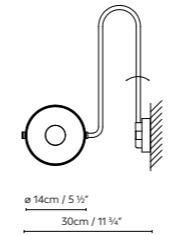

BOWEE W1 LEFT