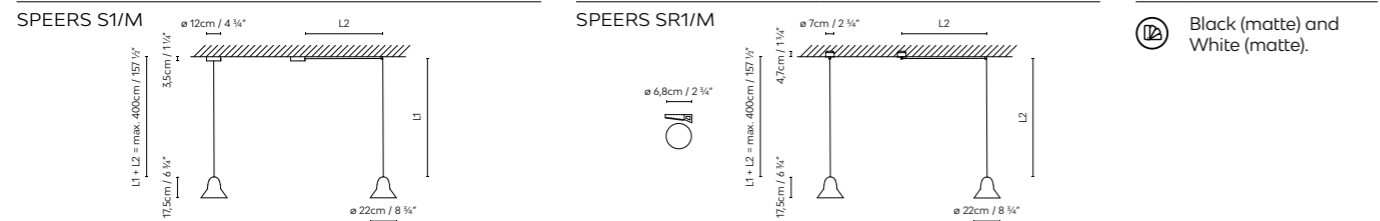

729382	SPEERS S6 CANOPY BLACK+	DIM PUSH / 1-10V	11,2	55 x 55 x 20 cm VOL 0,06 m³	651,76
729381	SPEERS S6 CANOPY WHITE+				651,76
729990	SPEERS WIRE HOOK COPPER				16,54
729995	SPEERS WIRE HOOK BRASS				16,54
729996	SPEERS WIRE HOOK BLACK				16,54
729997	SPEERS WIRE HOOK WHITE				16,54

729308	SPEERS S1/M BLACK	LED 9W 1100lm 500mA 2700K CRI≥90 110-230V DIM PHASE-CUT	G	31 x 31 x 32,5 cm VOL 0,03 m³	Ø	424,42
729309	SPEERS S1/L BLACK					444,83
729303	SPEERS S1/M WHITE					424,42
729304	SPEERS S1/L WHITE					444,83
729318	SPEERS SR1/M BLACK	LED 9W 1100lm 500mA 2700K CRI≥90 230V	G	31 x 31 x 32,5 cm VOL 0,03 m³	Ø	387,89
729319	SPEERS SR1/L BLACK					407,36
729313	SPEERS SR1/M WHITE					387,89
729314	SPEERS SR1/L WHITE					407,36

729398	SPEERS SINGLE M BLACK+	LED 9W 1100lm 500mA 2700K CRI≥90 230V	G	31 x 31 x 32,5 cm VOL 0,03 m³	Ø	348,37
729399	SPEERS SINGLE L BLACK+					367,29
729393	SPEERS SINGLE M WHITE+					348,37
729394	SPEERS SINGLE L WHITE+					367,29
729362	SPEERS S2/3 CANOPY BLACK+	DIM PUSH/DALI		44 x 28 x 23 cm VOL 0,028 m³		358,64
729361	SPEERS S2/3 CANOPY WHITE+					358,64
729372	SPEERS S4 CANOPY BLACK+	DIM PUSH / 1-10V		31 x 31 x 32,5 cm VOL 0,031 m³		453,23
729371	SPEERS S4 CANOPY WHITE+					453,23
729382	SPEERS S6 CANOPY BLACK+	DIM PUSH / 1-10V		55 x 55 x 20 cm VOL 0,06 m³		651,76
729381	SPEERS S6 CANOPY WHITE+					651,76
729996	SPEERS WIRE HOOK BLACK					16,54
729997	SPEERS WIRE HOOK WHITE					16,54
CASAMBI on request / bajo pedido						150,00

Tree Series

by Werner Aisslinger

- White (matte) / white (matte), White (matte) / gold (matte), Black (matte) / black (matte) and Black (matte) / gold (matte).
- **DIMMER**
- **TREE SERIES C**
  p. 40

701352	TREE SERIES S50 LED WHITE-WHITE	LED 19,5W 2350lm 700mA 3000K CRI≥90 230V DIM PUSH / 1-10V	E	10,5	60 x 60 x 55 cm VOL 0,22 m³	Ø	1.710,27			
701353	TREE SERIES S50 LED BLACK-BLACK						1.710,27			
701350	TREE SERIES S50 LED WHITE-GOLD						1.958,39			
701351	TREE SERIES S50 LED BLACK-GOLD						1.958,39			
701344	TREE SERIES S75 LED WHITE-WHITE	LED 25,7W 3752lm 700mA 3000K CRI≥90 230V DIM PUSH / 1-10V	D	20	90 x 99 x 68 cm VOL 0,6 m³	Ø	2.324,90			
701345	TREE SERIES S75 LED BLACK-BLACK						2.324,90			
701341	TREE SERIES S75 LED WHITE-GOLD						2.791,64			
701340	TREE SERIES S75 LED BLACK-GOLD						2.791,64