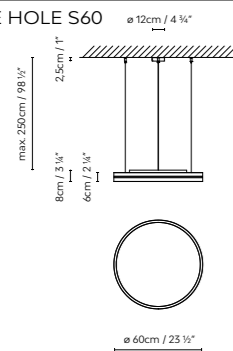

Lite Hole

LITE HOLE S60