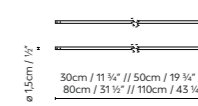

C_BALL SYSTEM LINEAR UNION JOIN

C_BALL SYSTEM LINEAR UNION 30/50/80/110

748905	C_BALL SYSTEM S CURRENT SUPPLY	LED 6W (E14) / Fluo. max. 12W (E14)	F/G	0,9	25 x 25 x 33 cm VOL 0,02 m ³	Ø	431,40	
748915	C_BALL SYSTEM S SINGLE SUSPENSION	LED 6W (E14) / Fluo. max. 12W (E14)	F/G	0,6	25 x 25 x 33 cm VOL 0,02 m ³	Ø	380,32	
748925	C_BALL SYSTEM S 90°H CURRENT SUPPLY	LED 2 x 6W (E14) / Fluo. 2 x max. 12W (E14)	F/G	1,4	46 x 46 x 26 cm VOL 0,05 m ³	Ø	615,88	
748935	C_BALL SYSTEM S 90°H SINGLE SUSPENSION	LED 2 x 6W (E14) / Fluo. 2 x max. 12W (E14)	F/G	1,1	46 x 46 x 26 cm VOL 0,05 m ³	Ø	567,63	
748945	C_BALL SYSTEM C/W CURRENT SUPPLY	LED 6W (E14) / Fluo. max. 12W (E14)	F/G	0,9	25 x 25 x 33 cm VOL 0,02 m ³	Ø	414,38	
748955	C_BALL SYSTEM C/W 90°H CURRENT SUPPLY	LED 2 x 6W (E14) / Fluo. 2 x max. 12W (E14)	F/G	1,1	46 x 46 x 26 cm VOL 0,05 m ³	Ø	613,04	
748965	C_BALL SYSTEM C/W 90°V CURRENT SUPPLY	LED 2 x 6W (E14) / Fluo. 2 x max. 12W (E14)	F/G	1,1	41,5 x 57 x 41,2 cm VOL 0,096 m ³	Ø	613,04	
748985	C_BALL SYSTEM LIGHT MODULE	LED 6W (E14) / Fluo. max. 12W (E14)	F/G	0,8	20 x 20 x 20 cm VOL 0,008 m ³	Ø	241,25	
748975	C_BALL SYST. LINEAR UNION 30			0,4	6 x 6 x 35 cm VOL 0,001 m ³		73,79	
748976	C_BALL SYST. LINEAR UNION 50			0,65	6 x 6 x 55 cm VOL 0,002 m ³		85,15	
748977	C_BALL SYST. LINEAR UNION 80			1	6 x 6 x 85 cm VOL 0,003 m ³		96,50	
748978	C_BALL SYST. LINEAR UNION 110			1,38	6 x 6 x 115 cm VOL 0,004 m ³		113,53	
748980	C_BALL SYSTEM LINEAR UNION JOIN			0			19,86	
748995	C_BALL SYSTEM SUSPENSION CABLE			0,08			20,44	
CASAMBI on request / bajo pedido								100,00