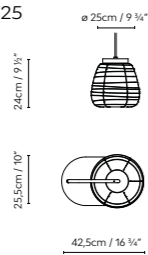

Lola

LOLA F

by David Abad

- Black / gold and White / gold.
- **LOLAT** p. 34

702201	LOLA F BLACK/GOLD								€
		LED 2 x 10W (E27) / Fluo. 2 x max. 11W (E27)	D/G	9,016	34 x 34 x 158 + 28 x 47 x 48 cm			678,89	
702202	LOLA F WHITE/GOLD				VOL 0,246 m³			678,89	
CASAMBI on request / bajo pedido									100,00

Misko

MISKO F15

MISKO F25

MISKO F35

by Stone Designs

- Black (matte) and Walnut.
- **DIMMER**
- **MISKO S** p. 19
- **MISKO T** p. 35
- **MISKO C** p. 39
- **MISKO W** p. 44

756205	MISKO F15 BLACK								€
		LED 10W (E27) DIM / Fluo. max. 11W (E27) DIM	D/G	14,75	40 x 40 x 185 + 30 x 30 x 10 cm			838,75	
756206	MISKO F25 BLACK				14 x 51 x 194 + 31 x 31 x 32,5 cm			838,75	
756207	MISKO F35 BLACK				VOL 0,17 m³				
756203	MISKO F15 WALNUT				40 x 40 x 185 + 30 x 30 x 10 cm			838,75	
756204	MISKO F25 WALNUT				VOL 0,305 m³				
756208	MISKO F35 WALNUT				40 x 40 x 185 + 30 x 30 x 10 cm			919,72	
		LED 10W (E27) DIM / Fluo. max. 11W (E27) DIM	D/G	14,75	14 x 51 x 194 + 31 x 31 x 32,5 cm			919,72	
					VOL 0,17 m³				
CASAMBI on request / bajo pedido									100,00

Overlay

OVERLAY F

by e27, Tim Brauns

- Cognac glass + Beige / Copper / Beige (matte). Cognac glass + Yellow / Grey-Beige / Beige (matte). Grey glass + Beige / Beige / Beige (matte). Grey glass + Dark Blue / Light Blue / Beige (matte).
- **OVERLAY S** p. 21
- **OVERLAY T** p. 35

734212	OVERLAY F COGNAC GLASS BEIGE/COPPER/BEIGE								€
734213	OVERLAY F COGNAC GLASS YELLOW/GREY/BEIGE							1.072,06	
734214	OVERLAY F GREY GLASS BEIGE/BEIGE/BEIGE				LED 13W (E27) / Fluo. max. 20W (E27)	D/G	13	17x 17 x 175 + 51 x 51 x 8 + 50 x 50 x 59 cm	1.072,06
734215	OVERLAY F GREY GLASS DARK BLUE/LIGHT BLUE/BEIGE				VOL 0,217 m³			1.072,06	
CASAMBI on request / bajo pedido									100,00

Ring

RING F

by ILMIO Design

- Black, Brass and White
- **RING S** p. 23
- **RING T** p. 36
- **RING W** p. 44

765200	RING F BLACK								€
765201	RING F BRASS				LED 2x6W (E14) 230V 50-60Hz			555,00	
765202	RING F WHITE				Fluo. max. 2x12W (E14) 230V 50-60Hz	D/G		600,00	
CASAMBI on request / bajo pedido									555,00