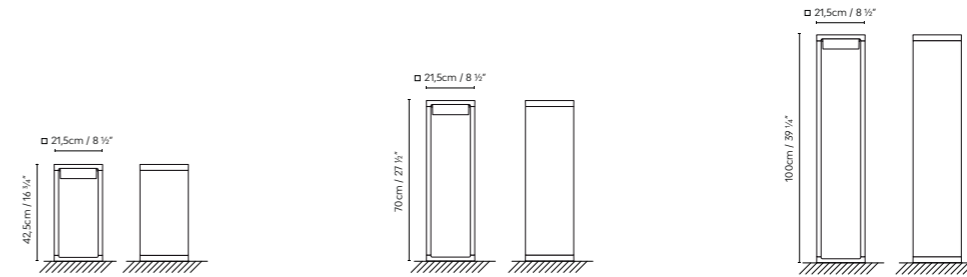

Frame

by Mario Ruiz

FRAME S

FRAME M

FRAME L

Ⓛ White (satin), Bronze, Grey (forged) and Corten.

Code	Model	Material	Power	Beam	Quantity	Dimensions	Volume	Price
677200	FRAME S LED WHITE	LED 16,6W 1350lm 2700K	F	5	24 x 55,5 x 25,5 cm	0,034 m ³	590,29	
677201	FRAME S LED BRONZE	LED 16,6W 1350lm 2700K	F	5	24 x 55,5 x 25,5 cm	0,034 m ³	590,29	
677202	FRAME S LED GREY	LED 16,6W 1350lm 2700K	F	5	24 x 55,5 x 25,5 cm	0,034 m ³	590,29	
677240	FRAME S LED CORTEN	LED 16,6W 1350lm 2700K	F	5	24 x 55,5 x 25,5 cm	0,034 m ³	590,29	
677205	FRAME M LED WHITE	LED 16,6W 1350lm 2700K	F	7,4	24,5 x 85,5 x 24,5 cm	0,051 m ³	674,62	
677206	FRAME M LED BRONZE	LED 16,6W 1350lm 2700K	F	7,4	24,5 x 85,5 x 24,5 cm	0,051 m ³	674,62	
677207	FRAME M LED GREY	LED 16,6W 1350lm 2700K	F	7,4	24,5 x 85,5 x 24,5 cm	0,051 m ³	674,62	
677242	FRAME M LED CORTEN	LED 16,6W 1350lm 2700K	F	7,4	24,5 x 85,5 x 24,5 cm	0,051 m ³	674,62	
677210	FRAME L LED WHITE	LED 16,6W 1350lm 2700K	F	9,5	28,5 x 111,5 x 27,5 cm	0,088 m ³	732,43	
677211	FRAME L LED BRONZE	LED 16,6W 1350lm 2700K	F	9,5	28,5 x 111,5 x 27,5 cm	0,088 m ³	732,43	
677212	FRAME L LED GREY	LED 16,6W 1350lm 2700K	F	9,5	28,5 x 111,5 x 27,5 cm	0,088 m ³	732,43	
677244	FRAME L LED CORTEN	LED 16,6W 1350lm 2700K	F	9,5	28,5 x 111,5 x 27,5 cm	0,088 m ³	732,43	