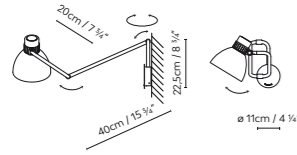

BLUX SYSTEM W20