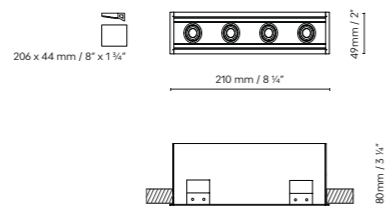

ANVIL LED MODULE R4

by David Abad

Black (matte) and White (matte).

DIM DIMMER

851100	ANVIL LED MODULE R2 DIM 38° BLACK								274,34
851101	ANVIL LED MODULE R2 DIM 38° WHITE								274,34
851102	ANVIL LED MODULE R2 DIM 60° BLACK								274,34
851103	ANVIL LED MODULE R2 DIM 60° WHITE								274,34
851105	ANVIL LED MODULE R2 38° BLACK								249,74
851106	ANVIL LED MODULE R2 38° WHITE								249,74
851107	ANVIL LED MODULE R2 60° BLACK								249,74
851108	ANVIL LED MODULE R2 60° WHITE								249,74
851110	ANVIL LED MODULE R4 DIM 38° BLACK								357,50
851111	ANVIL LED MODULE R4 DIM 38° WHITE								357,50
851112	ANVIL LED MODULE R4 DIM 60° BLACK								357,50
851113	ANVIL LED MODULE R4 DIM 60° WHITE								357,50

851115	ANVIL LED MODULE R4 38° BLACK								318,68
851116	ANVIL LED MODULE R4 38° WHITE								318,68
851117	ANVIL LED MODULE R4 60° BLACK								318,68
851118	ANVIL LED MODULE R4 60° WHITE								318,68
CASAMBI on request / bajo pedido									150,00

Anvil Spot

by David Abad