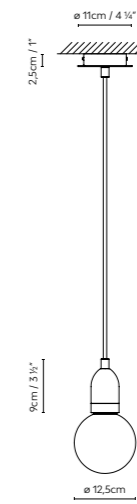

BOWEE SH4

BOWEE SH6

758350	BOWEE SH4 BEIGE					Ø				935,98
758351	BOWEE SH4 CLEAR TURQUOISE	LED 4 x 8W 2240lm 2700K	G		33 x 33 x 169 cm VOL 0,184 m ³	Ø				935,98
758352	BOWEE SH4 METALLIC ENGLISH BRONZE	CRI≥90 230V DIM PHASE CUT				Ø				935,98
758353	BOWEE SH4 BLACK					Ø				935,98
758360	BOWEE SH6 BEIGE					Ø				1.230,66
758361	BOWEE SH6 CLEAR TURQUOISE	LED 6 x 8W 3360lm 2700K	G		194 x 51 x 14 cm VOL 0,138	Ø				1.230,66
758362	BOWEE SH6 METALLIC ENGLISH BRONZE	CRI≥90 230V DIM PHASE CUT				Ø				1.230,66
758363	BOWEE SH6 BLACK					Ø				1.230,66
CASAMBI on request / bajo pedido										150,00

Globe

GLOBE

by Jan Van Lierde

- Opal White.

639300	GLOBE	LED 13W (E27) / Flu. 23W (E27)	D/G	9,768	63,5 x 63,5 x 62 cm VOL 0,25 m ³				569,94
CASAMBI on request / bajo pedido									100,00

HLF

HLF S

HLF SR

by Héctor Fernández

- Grey (matte).

713305	HLF S LED	LED 4 x 3W 720lm 12V 3000K		15	70 x 70 x 23 cm VOL 0,11 m ³				13.949,04
713315	HLF SR LED	CRl≥90 230V							13.542,75

Ilde

ILDE S1

ILDE WOOD S1

by David Abad