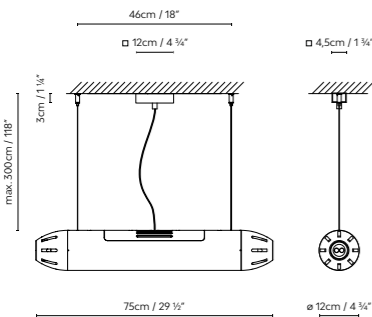

Globe

GLOBE

by Jan Van Lierde

- Opal White.

639300	GLOBE	LED 13W (E27) / Flu. 23W (E27)	D/G	9,768	63,5 x 63,5 x 62 cm VOL 0,25 m ³				569,94
CASAMBI on request / bajo pedido									100,00

HLF

HLF S

HLF SR