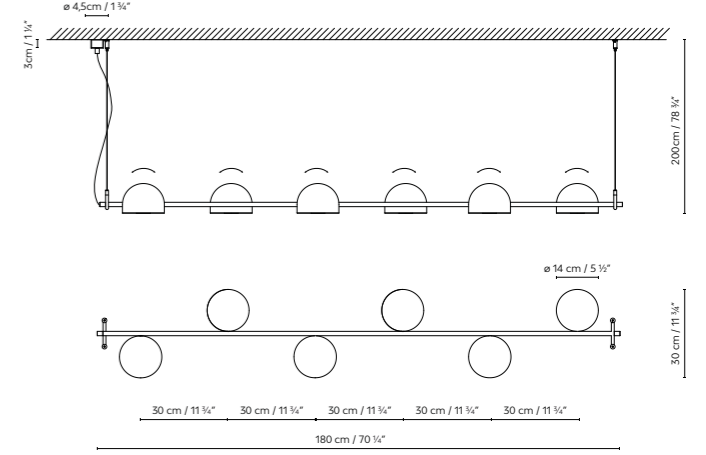

BOWEE SH4

BOWEE SH6

758350	BOWEE SH4 BEIGE					Ø				935,98
758351	BOWEE SH4 CLEAR TURQUOISE	LED 4 x 8W 2240lm 2700K	G		33 x 33 x 169 cm VOL 0,184 m ³	Ø				935,98
758352	BOWEE SH4 METALLIC ENGLISH BRONZE	CRI≥90 230V DIM PHASE CUT				Ø				935,98
758353	BOWEE SH4 BLACK					Ø				935,98
758360	BOWEE SH6 BEIGE					Ø				1.230,66
758361	BOWEE SH6 CLEAR TURQUOISE	LED 6 x 8W 3360lm 2700K	G		194 x 51 x 14 cm VOL 0,138	Ø				1.230,66
758362	BOWEE SH6 METALLIC ENGLISH BRONZE	CRI≥90 230V DIM PHASE CUT				Ø				1.230,66
758363	BOWEE SH6 BLACK					Ø				1.230,66
CASAMBI on request / bajo pedido										150,00