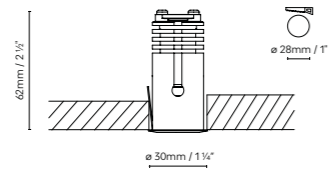

Code	Product Name	Specifications	Type	Power	Dimensions	Volume	Mounting	Price
851250	ANVIL SPOT SLIM CR 38° BLACK	LED 4,5W 546lm 250mA 3000K CRI≥90 230V	F	0,4	25 x 14 x 11,8 cm	0,0041 m³	○	240,20
851251	ANVIL SPOT SLIM CR 38° WHITE						○	240,20
851252	ANVIL SPOT SLIM CR 38° GOLD						○	259,31
851260	ANVIL SPOT SLIM CR 60° BLACK						○	240,20
851261	ANVIL SPOT SLIM CR 60° WHITE						○	240,20
851262	ANVIL SPOT SLIM CR 60° GOLD						○	259,31

Anvil Point

by David Abad

ANVIL POINT

Black (matte) and White (matte).

Code	Product Name	Specifications	Type	Power	Dimensions	Volume	Mounting	Price
851801	ANVIL POINT 38° WHITE	LED 4,5W 546lm 250mA 3000K CRI≥90 230V	F	0,2	6 x 6 x 18 cm	0,00064 cm³	○	137,34
851800	ANVIL POINT 38° BLACK						○	137,34
851803	ANVIL POINT 60° WHITE						○	137,34
851802	ANVIL POINT 60° BLACK						○	137,34
851811	ANVIL POINT 38° IP44 WHITE						○	140,81
851810	ANVIL POINT 38° IP44 BLACK						○	140,81
851813	ANVIL POINT 60° IP44 WHITE						○	140,81
851812	ANVIL POINT 60° IP44 BLACK						○	140,81