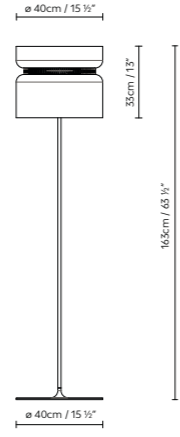

ASPEN F40

by Werner Aisslinger

- **SHADE:** Grey (matte), Snow (matte), Lemon (matte), Mango (matte), Clear turquoise (matte), Aqua (matte), Merlot (matte), River (matte), Sea (matte), Rose (matte), Limestone (matte), Black (matte) and Brass (matte).
- **RING:** Black (matte).

See online color configurator

- **DIMMER**
- **ASPEN S** p. 14
- **ASPEN C** p. 37
- **ASPEN SH** p. 46

727220	ASPEN F17	LED 10W (E27) DIM / Fluo. max. 23W (E27) DIM	D/G	10,5	202 x 24 x 21 + 34 x 31 x 9 cm VOL 0,11 m³					559,79
727221	ASPEN F40	LED 3 x 10W (E27) DIM / Fluo. 3 x max. 23W (E27) DIM	D/G	20,2	176 x 18 x 18 + 52 x 52 x 10 + 50 x 50 x 59 cm VOL 0,323 m³					879,34
CASAMBI on request / bajo pedido										100,00