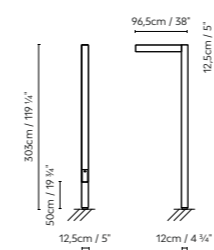

Zenete

by Martínez y Soler Arquitectos

ZENETE 300-1