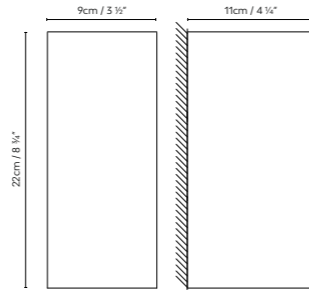

Blok Out

by David Abad

BLOK OUT C

BLOK OUT W15

BLOK OUT W20

Ⓛ Silver (anodised), Bronze and Corten.

Code	Model	Material	Power	Beam	Quantity	Dimensions	Volume	Price
707400	BLOK OUT C SILVER	LED PAR16 5W (Gu10)	F	1,2	15 x 12 x 17 cm	0,003 m ³	269,96	
707401	BLOK OUT C BRONZE	LED PAR16 5W (Gu10)	F	1,2	15 x 12 x 17 cm	0,003 m ³	281,25	
707402	BLOK OUT C CORTEN	LED PAR16 5W (Gu10)	F	1,2	15 x 12 x 17 cm	0,003 m ³	281,25	
707100	BLOK OUT W15 (1L) SILVER	LED PAR16 5W (Gu10)	F	1,3	13,5 x 12,5 x 26 cm	0,004 m ³	318,33	
707101	BLOK OUT W15 (1L) BRONZE	LED PAR16 5W (Gu10)	F	1,3	13,5 x 12,5 x 26 cm	0,004 m ³	323,98	
707102	BLOK OUT W15 (1L) CORTEN	LED PAR16 5W (Gu10)	F	1,3	13,5 x 12,5 x 26 cm	0,004 m ³	323,98	
707110	BLOK OUT W15 (2L) SILVER	LED PAR16 2 x 5W (Gu10)	F	1,134	27 x 17 x 17 cm	0,004 m ³	336,74	
707111	BLOK OUT W15 (2L) BRONZE	LED PAR16 2 x 5W (Gu10)	F	1,134	27 x 17 x 17 cm	0,004 m ³	342,67	
707112	BLOK OUT W15 (2L) CORTEN	LED PAR16 2 x 5W (Gu10)	F	1,134	27 x 17 x 17 cm	0,004 m ³	342,67	
707150	BLOK OUT W20 (1L) SILVER	LED PAR20 6W (Gu10)	F	1,9	35 x 19 x 15 cm	0 m ³	359,20	
707151	BLOK OUT W20 (1L) BRONZE	LED PAR20 6W (Gu10)	F	1,9	35 x 19 x 15 cm	0 m ³	365,03	
707152	BLOK OUT W20 (1L) CORTEN	LED PAR20 6W (Gu10)	F	1,9	35 x 19 x 15 cm	0 m ³	365,03	
707160	BLOK OUT W20 (2L) SILVER	LED PAR20 2 x 6W (Gu10)	F	2,13	35 x 19 x 15 cm	0 m ³	377,26	
707161	BLOK OUT W20 (2L) BRONZE	LED PAR20 2 x 6W (Gu10)	F	2,13	35 x 19 x 15 cm	0 m ³	384,53	
707162	BLOK OUT W20 (2L) CORTEN	LED PAR20 2 x 6W (Gu10)	F	2,13	35 x 19 x 15 cm	0 m ³	384,53	
CASAMBI on request / bajo pedido (BLOK OUT W20)								100,00