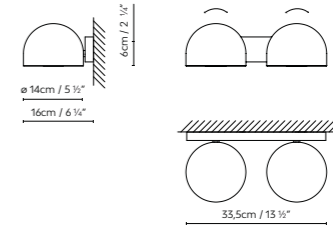

Bowee

by Werner Aisslinger

BOWEE W1 LEFT

BOWEE W1 RIGHT

BOWEE W2

Beige (matte), Clear turquoise (matte) and Metallic English bronze.

BOWEE S p. 14
BOWEE F p. 29

Code	Model	Light Source	Dimensions	Price
758100	BOWEE W1 LEFT BEIGE			478,06
758101	BOWEE W1 LEFT CLEAR TURQUOISE	LED 8W 560lm 2700K CRI≥90 230V DIM PHASE CUT	46 x 46 x 26 cm VOL 0,055 m ³	478,06
758102	BOWEE W1 LEFT METALLIC ENGLISH BRONZE			478,06
758103	BOWEE W1 LEFT BLACK			478,06
758110	BOWEE W1 RIGHT BEIGE			478,06
758111	BOWEE W1 RIGHT CLEAR TURQUOISE	LED 8W 560lm 2700K CRI≥90 230V DIM PHASE CUT	46 x 46 x 26 cm VOL 0,055 m ³	478,06
758112	BOWEE W1 RIGHT METALLIC ENGLISH BRONZE			478,06
758113	BOWEE W1 RIGHT BLACK			478,06
758120	BOWEE W2 BEIGE			398,00
758121	BOWEE W2 CLEAR TURQUOISE	LED 2 x 8W 1120lm 2700K CRI≥90 230V DIM PHASE CUT	21 x 21,5 x 34 cm VOL 0,153 m ³	398,00
758122	BOWEE W2 METALLIC ENGLISH BRONZE			398,00
758123	BOWEE W2 BLACK			398,00