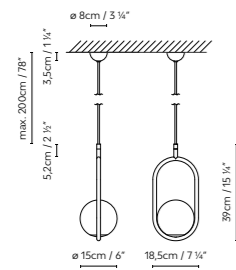

C_Ball

C_BALL S1