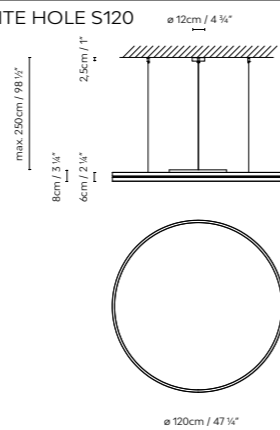

Lite Hole

LITE HOLE S60

LITE HOLE S90

LITE HOLE S120

by David Abad

- White (matte), Black (matte), Gold and Copper.
- DIMMER
- LITE HOLE C/W p. 38

755311	LITE HOLE S60 WHITE							1.110,38	
755312	LITE HOLE S60 BLACK							1.110,38	
755313	LITE HOLE S60 GOLD	LED 17,4W 3416lm 150mA 3000K CRI≥90 230V DIM PUSH/DALI	C	10,6	72,5 x 72 x 22,5 cm VOL 0,12 m ³			1.343,58	
755314	LITE HOLE S60 COPPER							1.343,58	
755331	LITE HOLE S90 WHITE							1.634,38	
755332	LITE HOLE S90 BLACK							1.634,38	
755333	LITE HOLE S90 GOLD	LED 41W 7960lm 350mA 3000K CRI≥90 230V DIM PUSH/DALI	C	17	97 x 97 x 19 cm VOL 0,179 m ³			1.867,58	
755334	LITE HOLE S90 COPPER							1.867,58	
755351	LITE HOLE S120 WHITE							2.636,15	
755352	LITE HOLE S120 BLACK							2.636,15	
755353	LITE HOLE S120 GOLD	LED 19,5W 3664lm 225mA + LED 41W 7960lm 350mA 3000K CRI≥90 230V DIM PUSH/DALI	C	31,2	130 x 130 x 21 cm VOL 0,35 m ³			2.985,96	
755354	LITE HOLE S120 COPPER							2.985,96	
CASAMBI on request / bajo pedido								150,00	