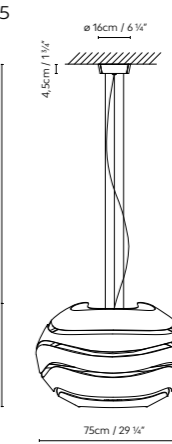

TREE SERIES S75