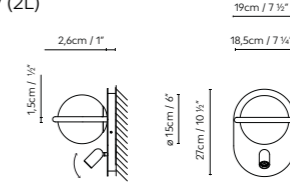

C_BALL W (2L)

Brass (satin) and Black (matte).

C_BALL S p. 16
C_BALL F p. 29
C_BALL T p. 33
C_BALL SYSTEM p. 47

Code	Model	Light Source	Dimensions	Price
748410	C_BALL W (1L) BRASS			381,63
748415	C_BALL W (1L) BLACK	LED 6W (E14) / Fluo. max. 12W (E14)	34 x 21 x 21,5 cm VOL 0,014 m³	301,04
748420	C_BALL W (2L) BRASS			497,88
748425	C_BALL W (2L) BLACK	LED 6W (E14) / Fluo. max. 12W (E14) + LED 4,5W 546lm 250mA 3000K CRI≥90	23 x 28 x 44 cm VOL 0,028 m³	458,78

CASAMBI on request / bajo pedido (C_Ball W 1L) 100,00