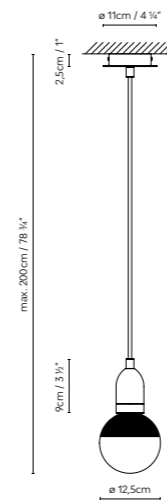

Ilde

ILDE S1