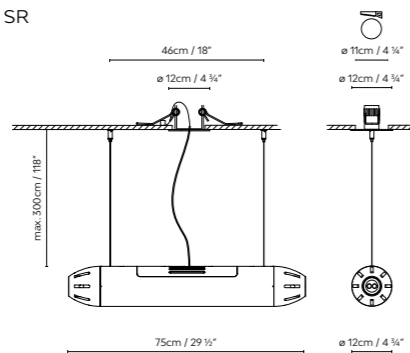

Globe

GLOBE

by Jan Van Lierde

- Opal White.

639300	GLOBE	LED 13W (E27) / Flu. 23W (E27)	D/G	9,768	63,5 x 63,5 x 62 cm VOL 0,25 m ³				569,94
CASAMBI on request / bajo pedido									100,00

HLF

HLF S

HLF SR