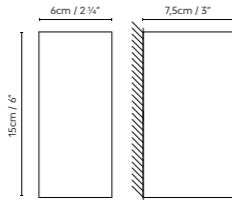

BLOK OUT W15