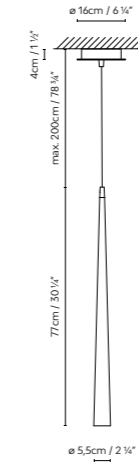

Keshi

KESHI S30

KESHI S50

by Werner Aisslinger

- Black Markina marble (matte).
- DIMMER
- KESHI T p. 34

732351	KESHI S30	LED 9W 1100lm 500mA 2700K CRI≥90 110-230V DIM PUSH / 1-10V	G	9,7	40 x 40 x 40 cm VOL 0,009 m³			1.097,28	
732350	KESHI S50	LED 23,5W 3115lm 700mA 2700K CRI≥90 110-230V DIM PUSH / 1-10V	E	23,8	60 x 60 x 55 cm VOL 0,25 m³			1.440,19	
CASAMBI on request / bajo pedido								150,00	

Lite Hole

LITE HOLE S60

LITE HOLE S90

LITE HOLE S120

by David Abad

- White (matte), Black (matte), Gold and Copper.
- DIMMER
- LITE HOLE C/W p. 38

755311	LITE HOLE S60 WHITE							1.110,38	
755312	LITE HOLE S60 BLACK							1.110,38	
755313	LITE HOLE S60 GOLD	LED 17,4W 3416lm 150mA 3000K CRI≥90 230V DIM PUSH/DALI	C	10,6	72,5 x 72 x 22,5 cm VOL 0,12 m³			1.343,58	
755314	LITE HOLE S60 COPPER							1.343,58	
755331	LITE HOLE S90 WHITE							1.634,38	
755332	LITE HOLE S90 BLACK							1.634,38	
755333	LITE HOLE S90 GOLD	LED 41W 7960lm 350mA 3000K CRI≥90 230V DIM PUSH/DALI	C	17	97 x 97 x 19 cm VOL 0,179 m³			1.867,58	
755334	LITE HOLE S90 COPPER							1.867,58	
755351	LITE HOLE S120 WHITE							2.636,15	
755352	LITE HOLE S120 BLACK							2.636,15	
755353	LITE HOLE S120 GOLD	LED 19,5W 3664lm 225mA + LED 41W 7960lm 350mA 3000K CRI≥90 230V DIM PUSH/DALI	C	31,2	130 x 130 x 21 cm VOL 0,35 m³			2.985,96	
755354	LITE HOLE S120 COPPER							2.985,96	
CASAMBI on request / bajo pedido								150,00	

Micro

MICRO S50

MICRO S75

MICRO S OVERSIZE

by David Abad

- Black (matte) and White (matte).

716300	MICRO S50 BLACK							376,50	
716301	MICRO S50 WHITE	LED 6,3W 540lm 350mA 2700K CRI≥90 110-230V	F	2,2	51 x 20 x 14 cm VOL 0,015 m³			376,50	
716310	MICRO S75 BLACK							446,00	
716311	MICRO S75 WHITE	LED 8,8W 770lm 250mA 2700K CRI≥90 230V	G	2,4	15 x 10 x 105 cm VOL 0,022 m³			446,00	
716320	MICRO S OVERSIZE BLACK							608,18	
716321	MICRO S OVERSIZE WHITE	LED 8,8W 770lm 250mA 2700K CRI≥90 230V	G	3	15 x 10 x 105 cm VOL 0,022 m³			608,18	

Misko

MISKO S15

MISKO S25

MISKO S35

by Stone Designs