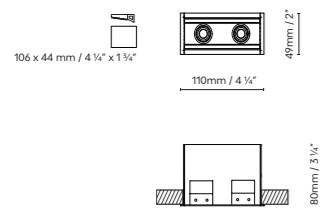

Anvil Led Module

ANVIL LED MODULE R2