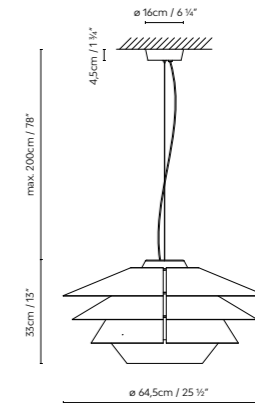

OVERLAY S65

- ⊗ Cognac glass + Beige / Copper / Beige (matte). Cognac glass + Yellow / Grey-Beige / Beige (matte). Grey glass + Beige / Beige / Beige (matte). Grey glass + Dark Blue / Light Blue / Beige (matte).
- ⊗ **OVERLAY F** p. 31
- ⊗ **OVERLAY T** p. 35

734302	OVERLAY S25 COGNAC GLASS BEIGE/COPPER/BEIGE						558,25
734303	OVERLAY S25 COGNAC GLASS YELLOW/GREY-BEIGE/BEIGE						558,25
734304	OVERLAY S25 GREY GLASS BEIGE/BEIGE/BEIGE	LED 4W (G9)	E	2,6	31 x 31 x 32,5 cm VOL 0,031 m³	⊗	558,25
734305	OVERLAY S25 GREY GLASS DARK BLUE/LIGHT BLUE/BEIGE						558,25
734312	OVERLAY S50 COGNAC GLASS BEIGE/COPPER/BEIGE						868,63
734313	OVERLAY S50 COGNAC GLASS YELLOW/GREY-BEIGE/BEIGE	LED 13W (E27) / Fluo. max. 20W (E27)	D/G	6,9	31 x 31 x 32,5 cm + 55 x 55 x 20 cm VOL 0,091 m³	⊗	868,63
734314	OVERLAY S50 GREY GLASS BEIGE/BEIGE/BEIGE						868,63
734315	OVERLAY S50 GREY GLASS DARK BLUE/LIGHT BLUE/BEIGE						868,63
734322	OVERLAY S65 COGNAC GLASS BEIGE/COPPER/BEIGE						1110,46
734323	OVERLAY S65 COGNAC GLASS YELLOW/GREY-BEIGE/BEIGE	LED 13W (E27) / Fluo. max. 20W (E27)	D/G	12,1	70 x 70 x 20 cm + 41 x 41 x 57 cm VOL 0,193 m³	⊗	1110,46
734324	OVERLAY S65 GREY GLASS BEIGE/BEIGE/BEIGE						1110,46
734325	OVERLAY S65 GREY GLASS DARK BLUE/LIGHT BLUE/BEIGE						1110,46
CASAMBI on request / bajo pedido							100,00

R2

by David Abad