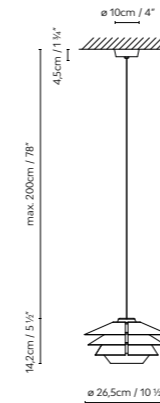

OVERLAY S25

- ⊗ Cognac glass + Beige / Copper / Beige (matte). Cognac glass + Yellow / Grey-Beige / Beige (matte). Grey glass + Beige / Beige / Beige (matte). Grey glass + Dark Blue / Light Blue / Beige (matte).
- ⊗ **OVERLAY F** p. 31
- ⊗ **OVERLAY T** p. 35

734302	OVERLAY S25 COGNAC GLASS BEIGE/COPPER/BEIGE						558,25
734303	OVERLAY S25 COGNAC GLASS YELLOW/GREY-BEIGE/BEIGE						558,25
734304	OVERLAY S25 GREY GLASS BEIGE/BEIGE/BEIGE	LED 4W (G9)	E	2,6	31 x 31 x 32,5 cm VOL 0,031 m³	⊗	558,25
734305	OVERLAY S25 GREY GLASS DARK BLUE/LIGHT BLUE/BEIGE						558,25
734312	OVERLAY S50 COGNAC GLASS BEIGE/COPPER/BEIGE						868,63
734313	OVERLAY S50 COGNAC GLASS YELLOW/GREY-BEIGE/BEIGE	LED 13W (E27) / Fluo. max. 20W (E27)	D/G	6,9	31 x 31 x 32,5 cm + 55 x 55 x 20 cm VOL 0,091 m³	⊗	868,63
734314	OVERLAY S50 GREY GLASS BEIGE/BEIGE/BEIGE						868,63
734315	OVERLAY S50 GREY GLASS DARK BLUE/LIGHT BLUE/BEIGE						868,63
734322	OVERLAY S65 COGNAC GLASS BEIGE/COPPER/BEIGE						1110,46
734323	OVERLAY S65 COGNAC GLASS YELLOW/GREY-BEIGE/BEIGE	LED 13W (E27) / Fluo. max. 20W (E27)	D/G	12,1	70 x 70 x 20 cm + 41 x 41 x 57 cm VOL 0,193 m³	⊗	1110,46
734324	OVERLAY S65 GREY GLASS BEIGE/BEIGE/BEIGE						1110,46
734325	OVERLAY S65 GREY GLASS DARK BLUE/LIGHT BLUE/BEIGE						1110,46
CASAMBI on request / bajo pedido							100,00

R2

by David Abad