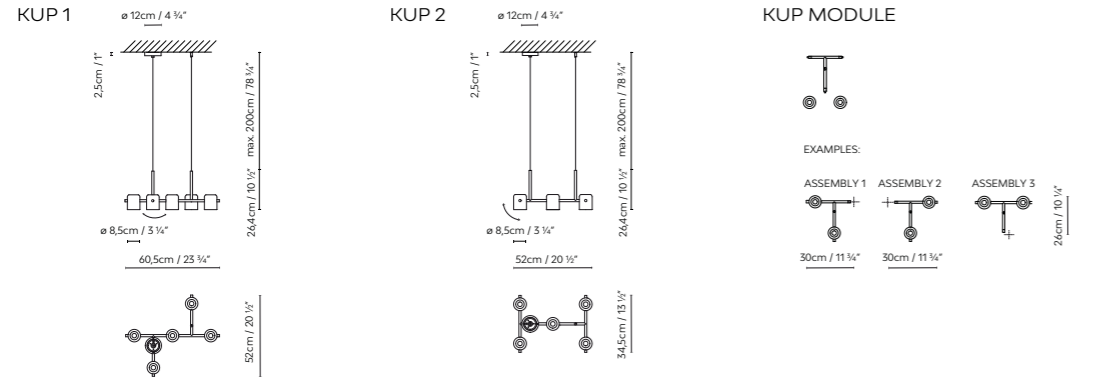

Kup

by e27, Tim Brauns

Black (matte), Gold (satin) and Copper (satin).

DIMMER

742310	KUP 1 BLACK	LED 5 x 8W 2800lm 2700K CRI≥90 230V DIM PHASE CUT	G	6,5	70 x 37 x 37cm	Ø	1.178,46		
742311	KUP 1 GOLD					Ø	1.409,02		
742312	KUP 1 COPPER					Ø	1.409,02		
742320	KUP 2 BLACK	LED 5 x 8W 2800lm 2700K CRI≥90 230V DIM PHASE CUT	G	6,2	70 x 37 x 37 cm	Ø	1.178,46		
742321	KUP 2 GOLD					Ø	1.409,02		
742322	KUP 2 COPPER					Ø	1.409,02		
742900	KUP MODULE BLACK	LED 2 x 8W 1120lm 2700K CRI≥90 230V DIM PHASE CUT	G	2,5	44 x 28 x 23 cm	Ø	499,57		
742901	KUP MODULE GOLD					Ø	602,03		
742902	KUP MODULE COPPER					Ø	602,03		
CASAMBI on request / bajo pedido								100,00