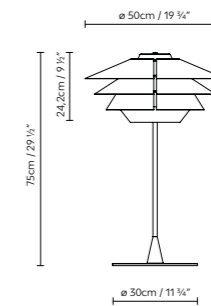

OVERLAY T50