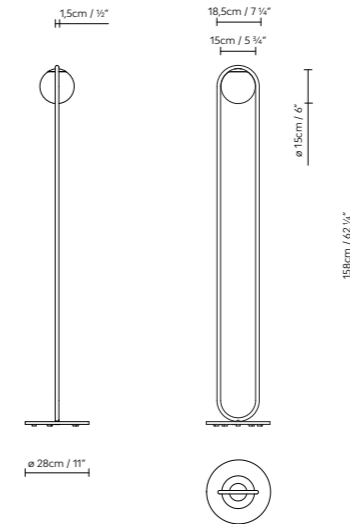

C_Ball

C_BALL F

by Stone Designs

- Brass (satin) and Black (matte).
- **C_BALLS** p. 16
- **C_BALL T** p. 33
- **C_BALL W** p. 43
- **C_BALL System** p. 47

748210	C_BALL F BRASS	LED 6W (E14) DIM / Fluo. max. 12W (E14) DIM	F/G	9,5	169 x 33 x 33 cm VOL 0,18 m³					826,27
748215	C_BALL F BLACK									601,06
CASAMBI on request / bajo pedido										100,00