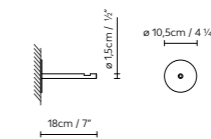

MISKO HOOK

by Stone Designs

- Black (matte) and Natural Walnut.
- DIMMER

756024	MISKO CAMP WALNUT	LED 2,1W 250lm 3,7V 2700K CRI≥90 TOUCH DIM	G	6,5	35 x 35 x 46 cm VOL 0,056 m³		€ 526,04
756026	MISKO CAMP BLACK						€ 450,98
756900	MISKO HOOK						€ 52,31