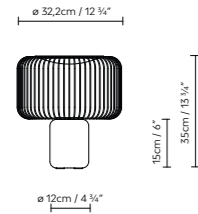

Keshi

KESHI T30