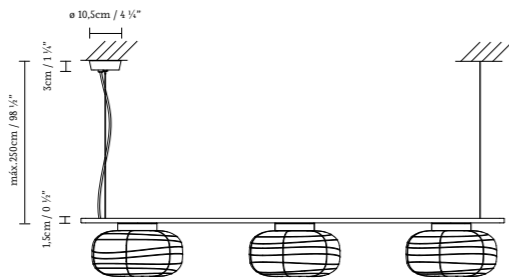

756335	MISKO S15 BLACK INFERIOR		D/G	3,92	35 x 35 x 45 cm VOL 0,056 m³	⊗	306,52
756336	MISKO S25 BLACK INFERIOR	LED 10W (E27) / Fluo. max. 11W (E27)	D/G	3,95	31 x 31 x 32,5 cm VOL 0,031 m³	⊗	306,52
756337	MISKO S35 BLACK INFERIOR		D/G	3,64	31 x 31 x 32,5 cm VOL 0,056 m³	⊗	306,52
756303	MISKO S15 WALNUT		D/G	4,35	35 x 35 x 46 cm VOL 0,056 m³	⊗	488,16
756304	MISKO S25 WALNUT	LED 10W (E27) / Fluo. max. 11W (E27)	D/G	3,38	31 x 31 x 32,5 cm VOL 0,031 m³	⊗	488,16
756308	MISKO S35 WALNUT		D/G	4,69	35 x 35 x 46 cm VOL 0,056 m³	⊗	488,16
756313	MISKO S15 WALNUT SUPERIOR		D/G	4,56	35 x 35 x 46 cm VOL 0,056 m³	⊗	499,51
756314	MISKO S25 WALNUT SUPERIOR	LED 10W (E27) / Fluo. max. 11W (E27)	D/G	4,17	31 x 31 x 32,5 cm VOL 0,031 m³	⊗	499,51
756318	MISKO S35 WALNUT SUPERIOR		D/G	4,3	35 x 35 x 46 cm VOL 0,056 m³	⊗	499,51
756323	MISKO S15 WALNUT INTERMEDIATE		D/G	3,7	35 x 35 x 46 cm VOL 0,056 m³	⊗	380,58
756324	MISKO S25 WALNUT INTERMEDIATE	LED 10W (E27) / Fluo. max. 11W (E27)	D/G	3,95	31 x 31 x 32,5 cm VOL 0,031 m³	⊗	380,58
756328	MISKO S35 WALNUT INTERMEDIATE		D/G	3,96	35 x 35 x 46 cm VOL 0,056 m³	⊗	380,58
756333	MISKO S15 WALNUT INFERIOR		D/G	3,9	35 x 35 x 46 cm VOL 0,056 m³	⊗	392,48
756334	MISKO S25 WALNUT INFERIOR	LED 10W (E27) / Fluo. max. 11W (E27)	D/G	3,95	31 x 31 x 32,5 cm VOL 0,031 m³	⊗	392,48
756338	MISKO S35 WALNUT INFERIOR		D/G	3,64	31 x 31 x 32,5 cm VOL 0,056 m³	⊗	392,48
CASAMBI on request / bajo pedido							100,00

MISKO SH3

756910	MISKO SH2					⊗	222,60
756920	MISKO SH3					⊗	296,80
756335	MISKO S15 BLACK INFERIOR		D/G	3,92	35 x 35 x 45 cm VOL 0,056 m³	⊗	306,52
756336	MISKO S25 BLACK INFERIOR	LED 10W (E27) / Fluo. max. 11W (E27)	D/G	3,95	31 x 31 x 32,5 cm VOL 0,031 m³	⊗	306,52
756337	MISKO S35 BLACK INFERIOR		D/G	3,64	31 x 31 x 32,5 cm VOL 0,056 m³	⊗	306,52
756333	MISKO S15 WALNUT INFERIOR		D/G	3,9	35 x 35 x 46 cm VOL 0,056 m³	⊗	392,48
756334	MISKO S25 WALNUT INFERIOR	LED 10W (E27) / Fluo. max. 11W (E27)	D/G	3,95	31 x 31 x 32,5 cm VOL 0,031 m³	⊗	392,48
756338	MISKO S35 WALNUT INFERIOR		D/G	3,64	31 x 31 x 32,5 cm VOL 0,056 m³	⊗	392,48

Overlay

by e27, Tim Brauns