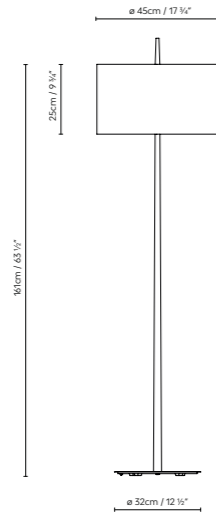

C_Ball

C_BALL F

by Stone Designs

- Brass (satin) and Black (matte).
- C_BALLS** p. 16
- C_BALL T** p. 33
- C_BALL W** p. 43
- C_BALL System** p. 47

748210	C_BALL F BRASS	LED 6W (E14) DIM / Fluo. max. 12W (E14) DIM	F/G	9,5	169 x 33 x 33 cm VOL 0,18 m ³					826,27
748215	C_BALL F BLACK									601,06
CASAMBI on request / bajo pedido										100,00

Lola

LOLA F

by David Abad

- Black / gold and White / gold.
- LOLAT** p. 34

702201	LOLA F BLACK/GOLD								€
		LED 2 x 10W (E27) / Fluo. 2 x max. 11W (E27)	D/G	9,016	34 x 34 x 158 + 28 x 47 x 48 cm			678,89	
702202	LOLA F WHITE/GOLD				VOL 0,246 m ³			678,89	
CASAMBI on request / bajo pedido									100,00