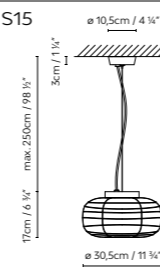

Misko

MISKO S15