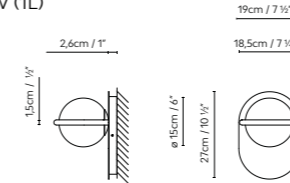

C_BALL W (1L)