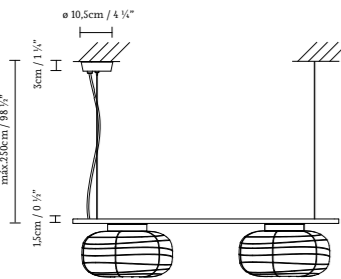

756335	MISKO S15 BLACK INFERIOR		D/G	3,92	35 x 35 x 45 cm VOL 0,056 m³	⊗	306,52
756336	MISKO S25 BLACK INFERIOR	LED 10W (E27) / Fluo. max. 11W (E27)	D/G	3,95	31 x 31 x 32,5 cm VOL 0,031 m³	⊗	306,52
756337	MISKO S35 BLACK INFERIOR		D/G	3,64	31 x 31 x 32,5 cm VOL 0,056 m³	⊗	306,52
756303	MISKO S15 WALNUT		D/G	4,35	35 x 35 x 46 cm VOL 0,056 m³	⊗	488,16
756304	MISKO S25 WALNUT	LED 10W (E27) / Fluo. max. 11W (E27)	D/G	3,38	31 x 31 x 32,5 cm VOL 0,031 m³	⊗	488,16
756308	MISKO S35 WALNUT		D/G	4,69	35 x 35 x 46 cm VOL 0,056 m³	⊗	488,16
756313	MISKO S15 WALNUT SUPERIOR		D/G	4,56	35 x 35 x 46 cm VOL 0,056 m³	⊗	499,51
756314	MISKO S25 WALNUT SUPERIOR	LED 10W (E27) / Fluo. max. 11W (E27)	D/G	4,17	31 x 31 x 32,5 cm VOL 0,031 m³	⊗	499,51
756318	MISKO S35 WALNUT SUPERIOR		D/G	4,3	35 x 35 x 46 cm VOL 0,056 m³	⊗	499,51
756323	MISKO S15 WALNUT INTERMEDIATE		D/G	3,7	35 x 35 x 46 cm VOL 0,056 m³	⊗	380,58
756324	MISKO S25 WALNUT INTERMEDIATE	LED 10W (E27) / Fluo. max. 11W (E27)	D/G	3,95	31 x 31 x 32,5 cm VOL 0,031 m³	⊗	380,58
756328	MISKO S35 WALNUT INTERMEDIATE		D/G	3,96	35 x 35 x 46 cm VOL 0,056 m³	⊗	380,58
756333	MISKO S15 WALNUT INFERIOR		D/G	3,9	35 x 35 x 46 cm VOL 0,056 m³	⊗	392,48
756334	MISKO S25 WALNUT INFERIOR	LED 10W (E27) / Fluo. max. 11W (E27)	D/G	3,95	31 x 31 x 32,5 cm VOL 0,031 m³	⊗	392,48
756338	MISKO S35 WALNUT INFERIOR		D/G	3,64	31 x 31 x 32,5 cm VOL 0,056 m³	⊗	392,48
CASAMBI on request / bajo pedido							100,00

MISKO SH2

756910	MISKO SH2					⊗	222,60
756920	MISKO SH3					⊗	296,80
756335	MISKO S15 BLACK INFERIOR		D/G	3,92	35 x 35 x 45 cm VOL 0,056 m³	⊗	306,52
756336	MISKO S25 BLACK INFERIOR	LED 10W (E27) / Fluo. max. 11W (E27)	D/G	3,95	31 x 31 x 32,5 cm VOL 0,031 m³	⊗	306,52
756337	MISKO S35 BLACK INFERIOR		D/G	3,64	31 x 31 x 32,5 cm VOL 0,056 m³	⊗	306,52
756333	MISKO S15 WALNUT INFERIOR		D/G	3,9	35 x 35 x 46 cm VOL 0,056 m³	⊗	392,48
756334	MISKO S25 WALNUT INFERIOR	LED 10W (E27) / Fluo. max. 11W (E27)	D/G	3,95	31 x 31 x 32,5 cm VOL 0,031 m³	⊗	392,48
756338	MISKO S35 WALNUT INFERIOR		D/G	3,64	31 x 31 x 32,5 cm VOL 0,056 m³	⊗	392,48

Overlay

by e27, Tim Brauns