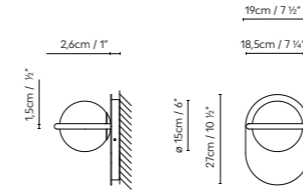

C_Ball W Outdoor

by Stone Designs

C_BALL W OUTDOOR

Ⓛ Corten, Beige, Turquoise, Black

Code	Model	Material	Power	Beam	Quantity	Dimensions	Volume	Price
748431	C_BALL W OUTDOOR CORTEN	LED 6W (E14)	F	2,4	34 x 21 x 21,5 cm	0,014 m³	328,60	
748432	C_BALL W OUTDOOR BEIGE	LED 6W (E14)	F	2,4	34 x 21 x 21,5 cm	0,014 m³	328,60	
748433	C_BALL W OUTDOOR TURQUOISE	Fluo. max. 12W (E14)	F	2,4	34 x 21 x 21,5 cm	0,014 m³	328,60	
748435	C_BALL W OUTDOOR BLACK	Fluo. max. 12W (E14)	F	2,4	34 x 21 x 21,5 cm	0,014 m³	328,60