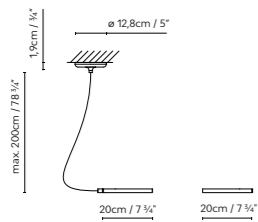

See online color configurator

ASPEN S p. 14

ASPEN F p. 28

ASPEN C p. 37

ASPEN SH POWER SUPPLY

ASPEN SH INSTALATION EXAMPLE

750300	ASPEN SH A LED	LED 16,6W 1350lm 2700K CRI≥90 230	F	2,2	53 x 24 x 24 cm VOL 0,03 m ³	Ø	440,05	
750301	ASPEN SH B LED			2,5	53 x 24 x 24 cm VOL 0,03 m ³	Ø	481,67	
750302	ASPEN SH A E27	LED 15W (E27) / Fluo. max. 30W (E27)	D/G	1,1	53 x 24 x 24 cm VOL 0,03 m ³	Ø	344,90	
750303	ASPEN SH B E27			2,5	53 x 24 x 24 cm VOL 0,03 m ³	Ø	386,53	
750320	ASPEN SH POWER SUPPLY			1,3	22 x 17 x 17 cm VOL 0,006 m ³		136,23	
750330	ASPEN SH CONNECTION 55			1,38	6 x 6 x 60 cm VOL 0,0021 m ³		73,79	
750340	ASPEN SH CONNECTION 80			1,38	6 x 6 x 85 cm VOL 0,0030 m ³		85,15	
750350	ASPEN SH CONNECTION 110			1,38	6 x 6 x 115 cm VOL 0,004 m ³		96,50	
CASAMBI on request / bajo pedido								100,00