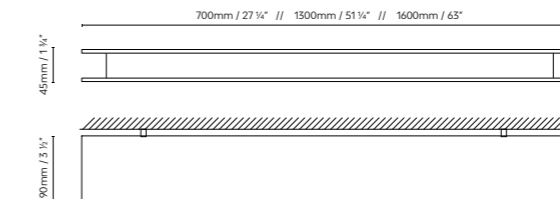

CASAMBI on request / bajo pedido (MARC S LED DIM) 150,00

MARC C