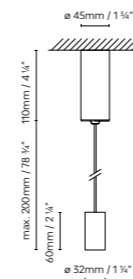

ANVIL SPOT S