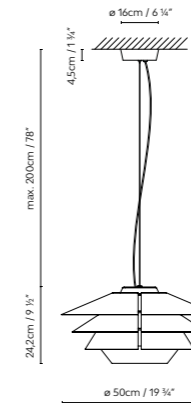

OVERLAY S50

- ⊗ Cognac glass + Beige / Copper / Beige (matte). Cognac glass + Yellow / Grey-Beige / Beige (matte). Grey glass + Beige / Beige / Beige (matte). Grey glass + Dark Blue / Light Blue / Beige (matte).
- ⊗ **OVERLAY F** p. 31
- ⊗ **OVERLAY T** p. 35

734302	OVERLAY S25 COGNAC GLASS BEIGE/COPPER/BEIGE						558,25
734303	OVERLAY S25 COGNAC GLASS YELLOW/GREY-BEIGE/BEIGE						558,25
734304	OVERLAY S25 GREY GLASS BEIGE/BEIGE/BEIGE	LED 4W (G9)	E	2,6	31 x 31 x 32,5 cm VOL 0,031 m³	⊗	558,25
734305	OVERLAY S25 GREY GLASS DARK BLUE/LIGHT BLUE/BEIGE						558,25
734312	OVERLAY S50 COGNAC GLASS BEIGE/COPPER/BEIGE						868,63
734313	OVERLAY S50 COGNAC GLASS YELLOW/GREY-BEIGE/BEIGE	LED 13W (E27) / Fluo. max. 20W (E27)	D/G	6,9	31 x 31 x 32,5 cm + 55 x 55 x 20 cm VOL 0,091 m³	⊗	868,63
734314	OVERLAY S50 GREY GLASS BEIGE/BEIGE/BEIGE						868,63
734315	OVERLAY S50 GREY GLASS DARK BLUE/LIGHT BLUE/BEIGE						868,63
734322	OVERLAY S65 COGNAC GLASS BEIGE/COPPER/BEIGE						1110,46
734323	OVERLAY S65 COGNAC GLASS YELLOW/GREY-BEIGE/BEIGE	LED 13W (E27) / Fluo. max. 20W (E27)	D/G	12,1	70 x 70 x 20 cm + 41 x 41 x 57 cm VOL 0,193 m³	⊗	1110,46
734324	OVERLAY S65 GREY GLASS BEIGE/BEIGE/BEIGE						1110,46
734325	OVERLAY S65 GREY GLASS DARK BLUE/LIGHT BLUE/BEIGE						1110,46
CASAMBI on request / bajo pedido							100,00

R2

by David Abad