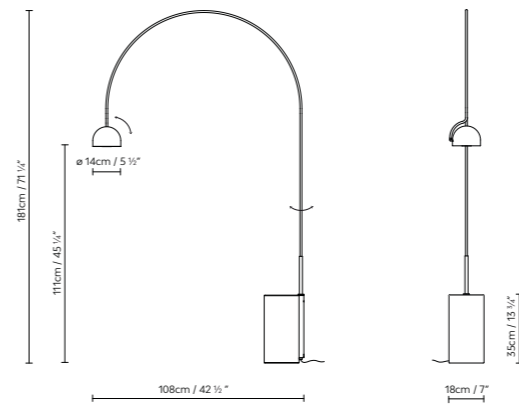

Bowee

BOWEE F

by Werner Aisslinger

- Beige (matte), Clear turquoise (matte) and Metallic English bronze.
- **DIMMER**
- **BOWEE S** p. 14
- **BOWEE W** p. 43

758200	BOWEE F BEIGE									1.189,10
758201	BOWEE F CLEAR TURQUOISE	LED 9W 1100lm 500mA 2700K								1.189,10
758202	BOWEE F METALLIC ENGLISH BRONZE	CRI≥90 110-230V								1.189,10
758203	BOWEE F BLACK									1.189,10
CASAMBI on request / bajo pedido										100,00