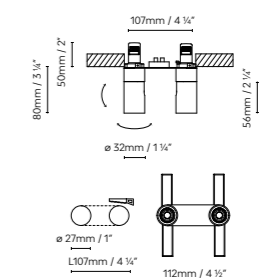

Anvil Spot

by David Abad

ANVIL SPOT S

ANVIL SPOT SR

ANVIL SPOT CR SINGLE

ANVIL SPOT CR DOUBLE

Black (matte) and White (matte).

851220	ANVIL SPOT S 38° BLACK								291,09
851221	ANVIL SPOT S 38° WHITE								291,09
851222	ANVIL SPOT S 60° BLACK								291,09
851223	ANVIL SPOT S 60° WHITE								291,09
851230	ANVIL SPOT SR 38° BLACK								261,97
851231	ANVIL SPOT SR 38° WHITE								261,97
851232	ANVIL SPOT SR 60° BLACK								261,97
851233	ANVIL SPOT SR 60° WHITE								261,97
851200	ANVIL SPOT CR SINGLE 38° BLACK								253,24
851201	ANVIL SPOT CR SINGLE 38° WHITE								253,24
851202	ANVIL SPOT CR SINGLE 60° BLACK								253,24
851203	ANVIL SPOT CR SINGLE 60° WHITE								253,24
851210	ANVIL SPOT CR DOUBLE 38° BLACK								356,57
851211	ANVIL SPOT CR DOUBLE 38° WHITE								356,57
851212	ANVIL SPOT CR DOUBLE 60° BLACK								356,57
851213	ANVIL SPOT CR DOUBLE 60° WHITE								356,57
CASAMBI on request (Anvil Spot CR Double)/ bajo pedido (Anvil Spot CR Double)									150,00