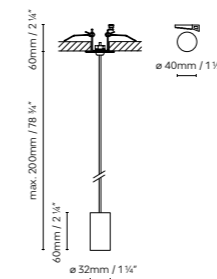

ANVIL SPOT SR