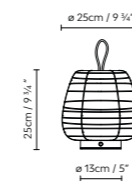

Misko Camp

MISKO CAMP