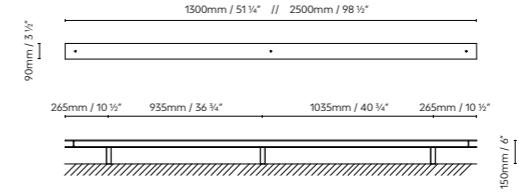

MARC ARM (1L - 2L)

839560	MARC ARM 130 (1L) LED GREY							648,03	
839561	MARC ARM 130 (1L) LED WHITE	LED 20,5W 3536lm 450mA 3000K	D	5,1	11,5 x 14,5 x 141 cm			648,03	
839562	MARC ARM 130 (1L) LED BLACK	CRI≥90 230V			VOL 0,024 m³			648,03	
839563	MARC ARM 130 (1L) LED OAK							973,99	
839560D	MARC ARM 130 (1L) LED DIM GREY							815,56	
839561D	MARC ARM 130 (1L) LED DIM WHITE	LED 20,5W 3536lm 450mA 3000K	D	5,1	11,5 x 14,5 x 141 cm			815,56	
839562D	MARC ARM 130 (1L) LED DIM BLACK	CRI≥90 230V DIM PUSH DALI			VOL 0,024 m³			815,56	
839563D	MARC ARM 130 (1L) LED DIM OAK							1.141,52	
839565	MARC ARM 130 (2L) LED GREY							739,99	
839566	MARC ARM 130 (2L) LED WHITE	LED 2 x 20,5W 7072lm 450mA 3000K	D	5,1	11,5 x 14,5 x 141 cm			739,99	
839567	MARC ARM 130 (2L) LED BLACK	CRI≥90 230V			VOL 0,024 m³			739,99	
839568	MARC ARM 130 (2L) LED OAK							1,065,96	
839565D	MARC ARM 130 (2L) LED DIM GREY							913,41	
839566D	MARC ARM 130 (2L) LED DIM WHITE	LED 2 x 20,5W 7072lm 450mA 3000K	D	5,1	11,5 x 14,5 x 141 cm			913,41	
839567D	MARC ARM 130 (2L) LED DIM BLACK	CRI≥90 230V DIM PUSH DALI			VOL 0,024 m³			913,41	
839568D	MARC ARM 130 (2L) LED DIM OAK							1.239,37	
839580	MARC ARM 150 (1L) LED GREY							1.364,06	
839581	MARC ARM 150 (1L) LED WHITE	LED 43,2W 7514lm 450mA 3000K	D	10	15 x 15 x 280 cm			1.364,06	
839582	MARC ARM 150 (1L) LED BLACK	CRI≥90 230V			VOL 0,063 m³			1.364,06	
839583	MARC ARM 150 (1L) LED OAK							1.579,77	
839580D	MARC ARM 150 (1L) LED DIM GREY							1.644,51	
839581D	MARC ARM 150 (1L) LED DIM WHITE	LED 43,2W 7514lm 450mA 3000K	D	10	15 x 15 x 280 cm			1.644,51	
839582D	MARC ARM 150 (1L) LED DIM BLACK	CRI≥90 230V DIM PUSH DALI			VOL 0,063 m³			1.644,51	
839583D	MARC ARM 150 (1L) LED DIM OAK							1.860,21	
839585	MARC ARM 150 (2L) LED GREY							1.563,56	
839586	MARC ARM 150 (2L) LED WHITE	LED 2 x 43,2W 15028lm 450mA 3000K	D	10	15 x 15 x 280 cm			1.563,56	
839587	MARC ARM 150 (2L) LED BLACK	CRI≥90 230V			VOL 0,063 m³			1.563,56	
839588	MARC ARM 150 (2L) LED OAK							1.779,27	
839585D	MARC ARM 150 (2L) LED DIM GREY							1.997,35	
839586D	MARC ARM 150 (2L) LED DIM WHITE	LED 2 x 43,2W 15028lm 450mA 3000K	D	10	15 x 15 x 280 cm			1.997,35	
839587D	MARC ARM 150 (2L) LED DIM BLACK	CRI≥90 230V DIM PUSH DALI			VOL 0,063 m³			1.997,35	
839588D	MARC ARM 150 (2L) LED DIM OAK							2.213,06	
CASAMBI on request / bajo pedido (Marc Arm LED DIM)								150,00	

Marc Dos

by David Abad