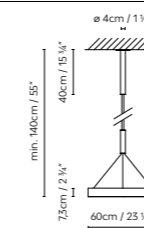

R2 S60

- ⊗ White (matte), Bronze (matte), Black (matte), Natural Oak and Natural Walnut.
- ⊗ **DIMMER**
- ⊗ **R2 C** p. 39

743310	R2 S60 WHITE						1.606,23
743311	R2 S60 BRONZE						1.606,23
743312	R2 S60 BLACK	LED 3 x 18W 7879lm 250mA 3000K CRI≥90 230V DIM PUSH/DALI	F	10	70 x 70 x 20 cm VOL 0,098 m³	⊗	1.606,23
743313	R2 S60 OAK						1.960,94
743314	R2 S60 WALNUT						1.960,94
743320	R2 S90 WHITE						1.820,39
743321	R2 S90 BRONZE						1.820,39
743322	R2 S90 BLACK	LED 4 x 18W 9755lm 250mA 3000K CRI≥90 230V DIM PUSH/DALI	F	13	98 x 98 x 19 cm VOL 0,182 m³	⊗	1.820,39
743323	R2 S90 OAK						2.308,95
743324	R2 S90 WALNUT						2.308,95