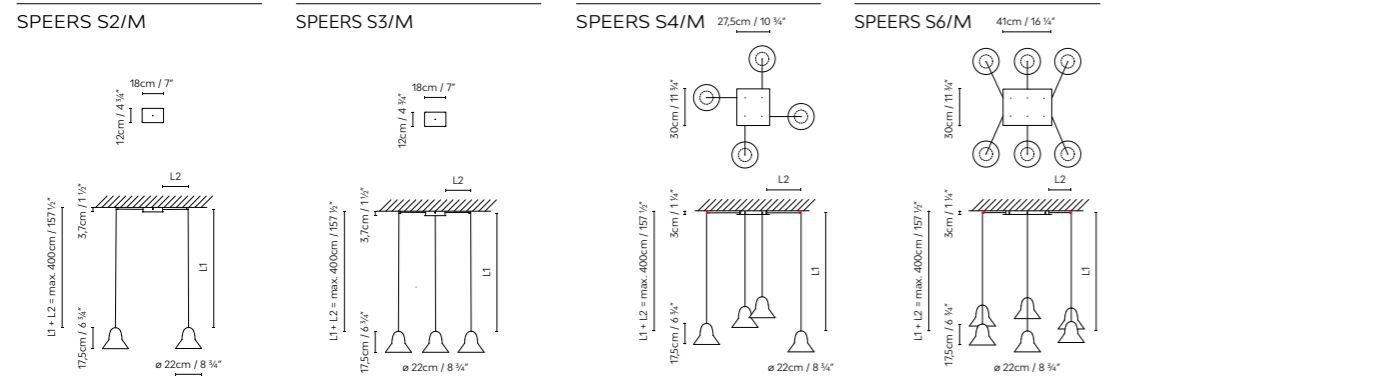

729382	SPEERS S6 CANOPY BLACK+	DIM PUSH / 1-10V	11,2	55 x 55 x 20 cm VOL 0,06 m³	651,76
729381	SPEERS S6 CANOPY WHITE+				651,76
729990	SPEERS WIRE HOOK COPPER				16,54
729995	SPEERS WIRE HOOK BRASS				16,54
729996	SPEERS WIRE HOOK BLACK				16,54
729997	SPEERS WIRE HOOK WHITE				16,54

729308	SPEERS S1/M BLACK	LED 9W 1100lm 500mA 2700K CRI≥90 110-230V DIM PHASE-CUT	G	31 x 31 x 32,5 cm VOL 0,03 m³	Ø	424,42
729309	SPEERS S1/L BLACK					444,83
729303	SPEERS S1/M WHITE					424,42
729304	SPEERS S1/L WHITE					444,83
729318	SPEERS SR1/M BLACK	LED 9W 1100lm 500mA 2700K CRI≥90 230V	G	31 x 31 x 32,5 cm VOL 0,03 m³	Ø	387,89
729319	SPEERS SR1/L BLACK					407,36
729313	SPEERS SR1/M WHITE					387,89
729314	SPEERS SR1/L WHITE					407,36

729398	SPEERS SINGLE M BLACK+	LED 9W 1100lm 500mA 2700K CRI≥90 230V	G	31 x 31 x 32,5 cm VOL 0,03 m³	Ø	348,37
729399	SPEERS SINGLE L BLACK+					367,29
729393	SPEERS SINGLE M WHITE+					348,37
729394	SPEERS SINGLE L WHITE+					367,29
729362	SPEERS S2/3 CANOPY BLACK+	DIM PUSH/DALI		44 x 28 x 23 cm VOL 0,028 m³		358,64
729361	SPEERS S2/3 CANOPY WHITE+					358,64
729372	SPEERS S4 CANOPY BLACK+	DIM PUSH / 1-10V		31 x 31 x 32,5 cm VOL 0,031 m³		453,23
729371	SPEERS S4 CANOPY WHITE+					453,23
729382	SPEERS S6 CANOPY BLACK+	DIM PUSH / 1-10V		55 x 55 x 20 cm VOL 0,06 m³		651,76
729381	SPEERS S6 CANOPY WHITE+					651,76
729996	SPEERS WIRE HOOK BLACK					16,54
729997	SPEERS WIRE HOOK WHITE					16,54
CASAMBI on request / bajo pedido						150,00

Tree Series

by Werner Aisslinger

- White (matte) / white (matte), White (matte) / gold (matte), Black (matte) / black (matte) and Black (matte) / gold (matte).
- **DIMMER**
- **TREE SERIES C**
  p. 40

701352	TREE SERIES S50 LED WHITE-WHITE	LED 19,5W 2350lm 700mA 3000K CRI≥90 230V DIM PUSH / 1-10V	E	10,5	60 x 60 x 55 cm VOL 0,22 m³	Ø	1.710,27			
701353	TREE SERIES S50 LED BLACK-BLACK						1.710,27			
701350	TREE SERIES S50 LED WHITE-GOLD						1.958,39			
701351	TREE SERIES S50 LED BLACK-GOLD						1.958,39			
701344	TREE SERIES S75 LED WHITE-WHITE	LED 25,7W 3752lm 700mA 3000K CRI≥90 230V DIM PUSH / 1-10V	D	20	90 x 99 x 68 cm VOL 0,6 m³	Ø	2.324,90			
701345	TREE SERIES S75 LED BLACK-BLACK						2.324,90			
701341	TREE SERIES S75 LED WHITE-GOLD						2.791,64			
701340	TREE SERIES S75 LED BLACK-GOLD						2.791,64