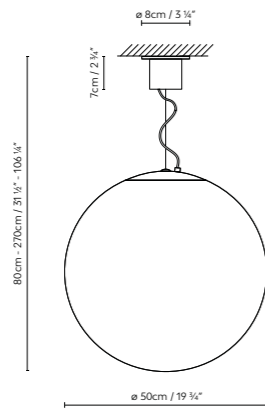

Globe

GLOBE

by Jan Van Lierde

- Opal White.

639300	GLOBE	LED 13W (E27) / Flu. 23W (E27)	D/G	9,768	63,5 x 63,5 x 62 cm VOL 0,25 m ³				569,94
CASAMBI on request / bajo pedido									100,00

HLF

HLF S

HLF SR