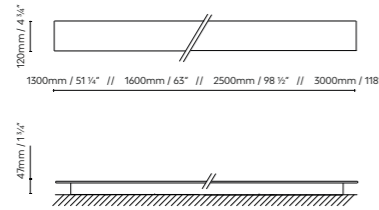

MARC DOS W (1L - 2L)

841160	MARC DOS W130 (1L) LED GREY							541,50
841161	MARC DOS W130 (1L) LED WHITE	LED 20,5W 3536lm 450mA 3000K	D	6	160 x 15 x 15 cm	Ø		541,50
841162	MARC DOS W130 (1L) LED BLACK	CRI≥90 230V			VOL 0,036 m³			541,50
841163	MARC DOS W130 (1L) LED OAK							703,51
841160D	MARC DOS W130 (1L) LED DIM GREY							696,06
841161D	MARC DOS W130 (1L) LED DIM WHITE	LED 20,5W 3536lm 450mA 3000K	D	6	160 x 15 x 15 cm	Ø		696,06
841162D	MARC DOS W130 (1L) LED DIM BLACK	CRI≥90 230V DIM PUSH DALI			VOL 0,036 m³			696,06
841163D	MARC DOS W130 (1L) LED DIM OAK							858,06