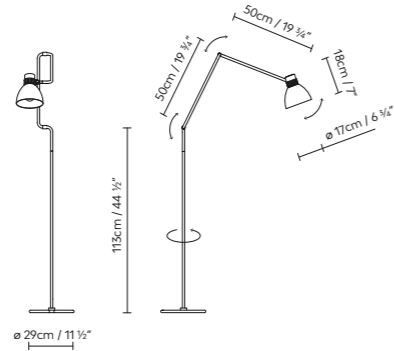

BLUX SYSTEM F50

- Black (matte), Red (matte), Beige (matte), Brass (matte) /Black (matte) and Copper (matte) /Black (matte).
- **BLUX SYSTEM T** p. 33
- **BLUX SYSTEM C** p. 37
- **BLUX SYSTEM W** p. 42

736210	BLUX SYSTEM F30 BLACK									449,34
736211	BLUX SYSTEM F30 RED									449,34
736212	BLUX SYSTEM F30 BEIGE	LED 10W (E27) / Fluo. max. 11W (E27)	D/G	8,75	25 x 25 x 140 cm + 34 x 29 x 8 cm VOL 0,095 m³					449,34
736213	BLUX SYSTEM F30 BRASS									480,29
736214	BLUX SYSTEM F30 COPPER									480,29
736220	BLUX SYSTEM F50 BLACK									469,77
736221	BLUX SYSTEM F50 RED									469,77
736222	BLUX SYSTEM F50 BEIGE	LED 10W (E27) / Fluo. max. 11W (E27)	D/G	8,9	25 x 25 x 140 cm + 34 x 29 x 8 cm VOL 0,095 m³					469,77
736223	BLUX SYSTEM F50 BRASS									500,71
736224	BLUX SYSTEM F50 COPPER									500,71