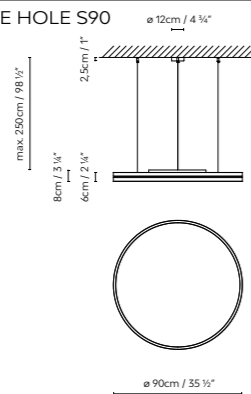

LITE HOLE S90