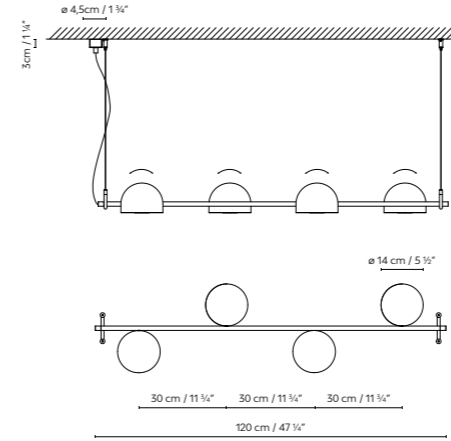

BOWEE SH4

BOWEE SH6

758350	BOWEE SH4 BEIGE					Ø				935,98
758351	BOWEE SH4 CLEAR TURQUOISE	LED 4 x 8W 2240lm 2700K	G		33 x 33 x 169 cm VOL 0,184 m ³	Ø				935,98
758352	BOWEE SH4 METALLIC ENGLISH BRONZE	CRI≥90 230V DIM PHASE CUT				Ø				935,98
758353	BOWEE SH4 BLACK					Ø				935,98
758360	BOWEE SH6 BEIGE					Ø				1.230,66
758361	BOWEE SH6 CLEAR TURQUOISE	LED 6 x 8W 3360lm 2700K	G		194 x 51 x 14 cm VOL 0,138	Ø				1.230,66
758362	BOWEE SH6 METALLIC ENGLISH BRONZE	CRI≥90 230V DIM PHASE CUT				Ø				1.230,66
758363	BOWEE SH6 BLACK					Ø				1.230,66
CASAMBI on request / bajo pedido										150,00