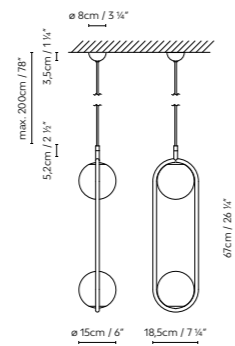

C_BALL S2

by Stone Designs

- Brass (satin) and Black (matte).
- **C_BALL F** p. 29
- **C_BALL T** p. 33
- **C_BALL W** p. 43
- **C_BALL System** p. 47

748310	C_BALL S1 BRASS	LED 6W (E14) / Flu. max. 12W (E14)	F/G	2,3	68 x 27,5 x 15,5 cm VOL 0,03 m³				435,13
748315	C_BALL S1 BLACK								362,19
748320	C_BALL S2 BRASS	LED 2 x 6W (E14) / Flu. 2 x max. 12W (E14)	F/G	3,4	98 x 27,5 x 15,5 cm VOL 0,041 m³				610,46
748325	C_BALL S2 BLACK								511,86
CASAMBI on request / bajo pedido									100,00