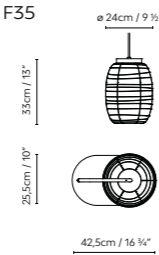

MISKO F35

by Stone Designs

- Black (matte) and Walnut.
- **DIMMER**
- **MISKO S** p. 19
- **MISKO T** p. 35
- **MISKO C** p. 39
- **MISKO W** p. 44

756205	MISKO F15 BLACK								€
		LED 10W (E27) DIM / Fluo. max. 11W (E27) DIM	D/G	14,75	40 x 40 x 185 + 30 x 30 x 10 cm			838,75	
756206	MISKO F25 BLACK				14 x 51 x 194 + 31 x 31 x 32,5 cm			838,75	
756207	MISKO F35 BLACK				VOL 0,17 m³				
756203	MISKO F15 WALNUT				40 x 40 x 185 + 30 x 30 x 10 cm			838,75	
756204	MISKO F25 WALNUT				VOL 0,305 m³				
756208	MISKO F35 WALNUT				40 x 40 x 185 + 30 x 30 x 10 cm			919,72	
		LED 10W (E27) DIM / Fluo. max. 11W (E27) DIM	D/G	14,75	14 x 51 x 194 + 31 x 31 x 32,5 cm			919,72	
					VOL 0,17 m³				
CASAMBI on request / bajo pedido									100,00