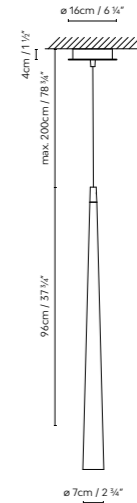

Globe

GLOBE

by Jan Van Lierde

- Opal White.

639300	GLOBE	LED 13W (E27) / Flu. 23W (E27)	D/G	9,768	63,5 x 63,5 x 62 cm VOL 0,25 m ³				569,94
CASAMBI on request / bajo pedido									100,00

HLF

HLF S

HLF SR

Micro

MICRO S50

MICRO S75

MICRO S OVERSIZE

by David Abad

- Black (matte) and White (matte).

716300	MICRO S50 BLACK							376,50	
716301	MICRO S50 WHITE	LED 6,3W 540lm 350mA 2700K CRI≥90 110-230V	F	2,2	51 x 20 x 14 cm VOL 0,015 m ³			376,50	
716310	MICRO S75 BLACK							446,00	
716311	MICRO S75 WHITE	LED 8,8W 770lm 250mA 2700K CRI≥90 230V	G	2,4	15 x 10 x 105 cm VOL 0,022 m ³			446,00	
716320	MICRO S OVERSIZE BLACK							608,18	
716321	MICRO S OVERSIZE WHITE	LED 8,8W 770lm 250mA 2700K CRI≥90 230V	G	3	15 x 10 x 105 cm VOL 0,022 m ³			608,18	