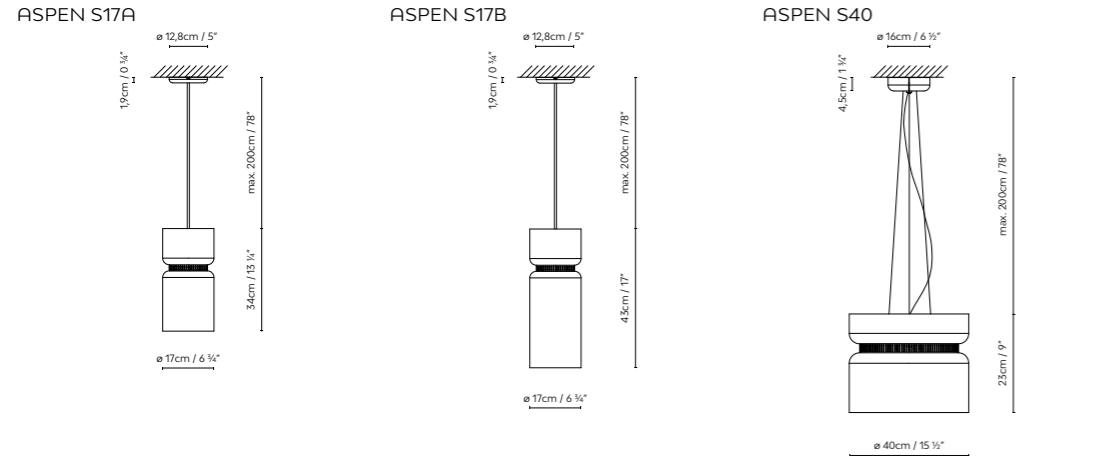

Aspen

by Werner Aisslinger

Shade: Grey (matte), Snow (matte), Lemon (matte), Mango (matte), Clear turquoise (matte), Aqua (matte), Merlot (matte), River (matte), Sea (matte), Rose (matte), Limestone (matte), Black (matte) and Brass (matte).
Ring: Black (matte).

See online color configurator

DIMMER

ASPEN F p. 28

ASPEN C p. 37

ASPEN SH p. 46

727350	ASPEN S17A LED	LED 16,6W 1350lm 2700K CRI≥90 230V DIM PHASE-CUT	F	2	18 x 21 x 24 cm VOL 0,008 m³	Ø				474,91
727351	ASPEN S17B LED					Ø				515,85
727320	ASPEN S17A (E27)	LED 15W (E27) / Flu. max. 30W (E27)	D/G	2	18 x 21 x 24 cm VOL 0,008 m³	Ø				385,17
727321	ASPEN S17B (E27)					Ø				425,64
727352	ASPEN S40 LED	LED 24,4W 2956lm 700mA 2700K CRI≥90 110-230V DIM PUSH / 1-10V	E	5,2	18 x 21 x 24 cm VOL 0,008 m³	Ø				889,95
727353	ASPEN S40 (E14)	LED 2 x 6W (E14) / Flu. 2 x max. 8W (E14)	F/G		18 x 21 x 24 cm VOL 0,008 m³	Ø				749,27
CASAMBI on request / bajo pedido										150,00