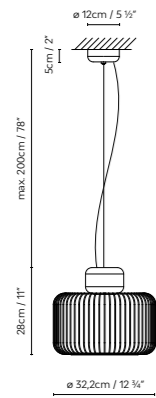

Keshi

KESHI S30