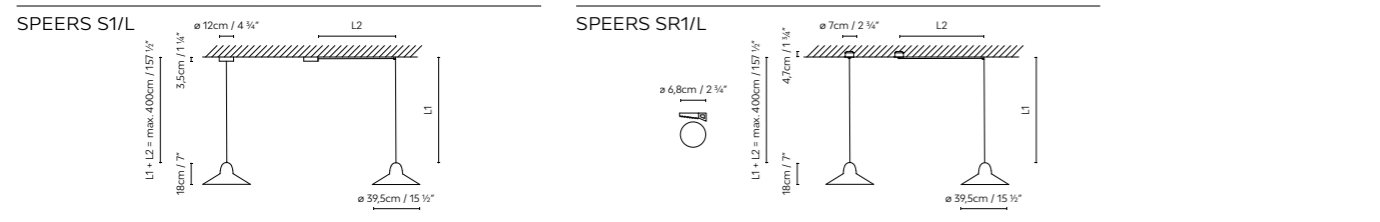

729382	SPEERS S6 CANOPY BLACK+	DIM PUSH / 1-10V	11,2	55 x 55 x 20 cm VOL 0,06 m³	651,76
729381	SPEERS S6 CANOPY WHITE+				651,76
729990	SPEERS WIRE HOOK COPPER				16,54
729995	SPEERS WIRE HOOK BRASS				16,54
729996	SPEERS WIRE HOOK BLACK				16,54
729997	SPEERS WIRE HOOK WHITE				16,54

729308	SPEERS S1/M BLACK	LED 9W 1100lm 500mA 2700K CRI≥90 110-230V DIM PHASE-CUT	G	31 x 31 x 32,5 cm VOL 0,03 m³	Ø	424,42
729309	SPEERS S1/L BLACK					444,83
729303	SPEERS S1/M WHITE					424,42
729304	SPEERS S1/L WHITE					444,83
729318	SPEERS SR1/M BLACK	LED 9W 1100lm 500mA 2700K CRI≥90 230V	G	31 x 31 x 32,5 cm VOL 0,03 m³	Ø	387,89
729319	SPEERS SR1/L BLACK					407,36
729313	SPEERS SR1/M WHITE					387,89
729314	SPEERS SR1/L WHITE					407,36

729398	SPEERS SINGLE M BLACK+	LED 9W 1100lm 500mA 2700K CRI≥90 230V	G	31 x 31 x 32,5 cm VOL 0,03 m³	Ø	348,37
729399	SPEERS SINGLE L BLACK+					367,29
729393	SPEERS SINGLE M WHITE+					348,37
729394	SPEERS SINGLE L WHITE+					367,29
729362	SPEERS S2/3 CANOPY BLACK+	DIM PUSH/DALI		44 x 28 x 23 cm VOL 0,028 m³		358,64
729361	SPEERS S2/3 CANOPY WHITE+					358,64
729372	SPEERS S4 CANOPY BLACK+	DIM PUSH / 1-10V		31 x 31 x 32,5 cm VOL 0,031 m³		453,23
729371	SPEERS S4 CANOPY WHITE+					453,23
729382	SPEERS S6 CANOPY BLACK+	DIM PUSH / 1-10V		55 x 55 x 20 cm VOL 0,06 m³		651,76
729381	SPEERS S6 CANOPY WHITE+					651,76
729996	SPEERS WIRE HOOK BLACK					16,54
729997	SPEERS WIRE HOOK WHITE					16,54
CASAMBI on request / bajo pedido						150,00

Tree Series

by Werner Aisslinger

- White (matte) / white (matte), White (matte) / gold (matte), Black (matte) / black (matte) and Black (matte) / gold (matte).
- **DIMMER**
- **TREE SERIES C**
  p. 40

701352	TREE SERIES S50 LED WHITE-WHITE	LED 19,5W 2350lm 700mA 3000K CRI≥90 230V DIM PUSH / 1-10V	E	10,5	60 x 60 x 55 cm VOL 0,22 m³	Ø	1.710,27			
701353	TREE SERIES S50 LED BLACK-BLACK						1.710,27			
701350	TREE SERIES S50 LED WHITE-GOLD						1.958,39			
701351	TREE SERIES S50 LED BLACK-GOLD						1.958,39			
701344	TREE SERIES S75 LED WHITE-WHITE	LED 25,7W 3752lm 700mA 3000K CRI≥90 230V DIM PUSH / 1-10V	D	20	90 x 99 x 68 cm VOL 0,6 m³	Ø	2.324,90			
701345	TREE SERIES S75 LED BLACK-BLACK						2.324,90			
701341	TREE SERIES S75 LED WHITE-GOLD						2.791,64			
701340	TREE SERIES S75 LED BLACK-GOLD						2.791,64