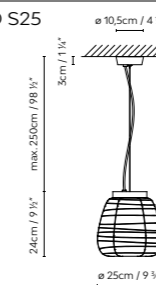

Keshi

KESHI S30

KESHI S50

by Werner Aisslinger

- Black Markina marble (matte).
- DIMMER
- KESHI T p. 34

732351	KESHI S30	LED 9W 1100lm 500mA 2700K CRI≥90 110-230V DIM PUSH / 1-10V	G	9,7	40 x 40 x 40 cm VOL 0,009 m³			1.097,28	
732350	KESHI S50	LED 23,5W 3115lm 700mA 2700K CRI≥90 110-230V DIM PUSH / 1-10V	E	23,8	60 x 60 x 55 cm VOL 0,25 m³			1.440,19	
CASAMBI on request / bajo pedido								150,00	

Lite Hole

LITE HOLE S60

LITE HOLE S90

LITE HOLE S120

by David Abad

- White (matte), Black (matte), Gold and Copper.
- DIMMER
- LITE HOLE C/W p. 38

755311	LITE HOLE S60 WHITE							1.110,38	
755312	LITE HOLE S60 BLACK							1.110,38	
755313	LITE HOLE S60 GOLD	LED 17,4W 3416lm 150mA 3000K CRI≥90 230V DIM PUSH/DALI	C	10,6	72,5 x 72 x 22,5 cm VOL 0,12 m³			1.343,58	
755314	LITE HOLE S60 COPPER							1.343,58	
755331	LITE HOLE S90 WHITE							1.634,38	
755332	LITE HOLE S90 BLACK							1.634,38	
755333	LITE HOLE S90 GOLD	LED 41W 7960lm 350mA 3000K CRI≥90 230V DIM PUSH/DALI	C	17	97 x 97 x 19 cm VOL 0,179 m³			1.867,58	
755334	LITE HOLE S90 COPPER							1.867,58	
755351	LITE HOLE S120 WHITE							2.636,15	
755352	LITE HOLE S120 BLACK							2.636,15	
755353	LITE HOLE S120 GOLD	LED 19,5W 3664lm 225mA + LED 41W 7960lm 350mA 3000K CRI≥90 230V DIM PUSH/DALI	C	31,2	130 x 130 x 21 cm VOL 0,35 m³			2.985,96	
755354	LITE HOLE S120 COPPER							2.985,96	
CASAMBI on request / bajo pedido								150,00	

Micro

MICRO S50

MICRO S75

MICRO S OVERSIZE

by David Abad

- Black (matte) and White (matte).

716300	MICRO S50 BLACK							376,50	
716301	MICRO S50 WHITE	LED 6,3W 540lm 350mA 2700K CRI≥90 110-230V	F	2,2	51 x 20 x 14 cm VOL 0,015 m³			376,50	
716310	MICRO S75 BLACK							446,00	
716311	MICRO S75 WHITE	LED 8,8W 770lm 250mA 2700K CRI≥90 230V	G	2,4	15 x 10 x 105 cm VOL 0,022 m³			446,00	
716320	MICRO S OVERSIZE BLACK							608,18	
716321	MICRO S OVERSIZE WHITE	LED 8,8W 770lm 250mA 2700K CRI≥90 230V	G	3	15 x 10 x 105 cm VOL 0,022 m³			608,18	

Misko

MISKO S15

MISKO S25

MISKO S35

by Stone Designs