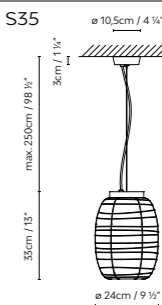

Keshi

KESHI S30

KESHI S50

by Werner Aisslinger

- Black Markina marble (matte).
- DIMMER
- KESHI T p. 34

732351	KESHI S30	LED 9W 1100lm 500mA 2700K CRI≥90 110-230V DIM PUSH / 1-10V	G	9,7	40 x 40 x 40 cm VOL 0,009 m³			1.097,28	
732350	KESHI S50	LED 23,5W 3115lm 700mA 2700K CRI≥90 110-230V DIM PUSH / 1-10V	E	23,8	60 x 60 x 55 cm VOL 0,25 m³			1.440,19	
CASAMBI on request / bajo pedido								150,00	

Lite Hole

LITE HOLE S60

LITE HOLE S90

LITE HOLE S120

by David Abad

- White (matte), Black (matte), Gold and Copper.
- DIMMER
- LITE HOLE C/W p. 38

755311	LITE HOLE S60 WHITE							1.110,38	
755312	LITE HOLE S60 BLACK							1.110,38	
755313	LITE HOLE S60 GOLD	LED 17,4W 3416lm 150mA 3000K CRI≥90 230V DIM PUSH/DALI	C	10,6	72,5 x 72 x 22,5 cm VOL 0,12 m³			1.343,58	
755314	LITE HOLE S60 COPPER							1.343,58	
755331	LITE HOLE S90 WHITE							1.634,38	
755332	LITE HOLE S90 BLACK							1.634,38	
755333	LITE HOLE S90 GOLD	LED 41W 7960lm 350mA 3000K CRI≥90 230V DIM PUSH/DALI	C	17	97 x 97 x 19 cm VOL 0,179 m³			1.867,58	
755334	LITE HOLE S90 COPPER							1.867,58	
755351	LITE HOLE S120 WHITE							2.636,15	
755352	LITE HOLE S120 BLACK							2.636,15	
755353	LITE HOLE S120 GOLD	LED 19,5W 3664lm 225mA + LED 41W 7960lm 350mA 3000K CRI≥90 230V DIM PUSH/DALI	C	31,2	130 x 130 x 21 cm VOL 0,35 m³			2.985,96	
755354	LITE HOLE S120 COPPER							2.985,96	
CASAMBI on request / bajo pedido								150,00	

Micro

MICRO S50

MICRO S75

MICRO S OVERSIZE

by David Abad

- Black (matte) and White (matte).

716300	MICRO S50 BLACK							376,50	
716301	MICRO S50 WHITE	LED 6,3W 540lm 350mA 2700K CRI≥90 110-230V	F	2,2	51 x 20 x 14 cm VOL 0,015 m³			376,50	
716310	MICRO S75 BLACK							446,00	
716311	MICRO S75 WHITE	LED 8,8W 770lm 250mA 2700K CRI≥90 230V	G	2,4	15 x 10 x 105 cm VOL 0,022 m³			446,00	
716320	MICRO S OVERSIZE BLACK							608,18	
716321	MICRO S OVERSIZE WHITE	LED 8,8W 770lm 250mA 2700K CRI≥90 230V	G	3	15 x 10 x 105 cm VOL 0,022 m³			608,18	

Misko

MISKO S15

MISKO S25

MISKO S35

by Stone Designs