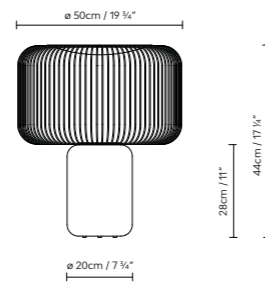

KESHI T50

by Werner Aisslinger

- Black Markina marble (matte).
- DIMMER
- KESHIS p. 18

732051	KESHI T30	LED 12W 900lm 2700K CRI≥90 230V DIM	G	10,5	50 x 50 x 44 cm VOL 0,067 m³		€ 1.070,57
732050	KESHI T50	LED 24W 1730lm 2700K CRI≥90 230V DIM	G	23,8	64 x 64 x 62 cm VOL 0,25 m³		€ 1.401,95