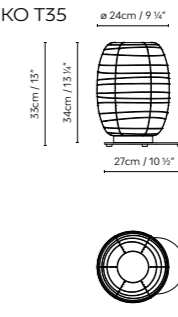

Misko

MISKO T15

MISKO T25

MISKO T35

by Stone Designs

- Black (matte) and Natural Walnut.
- MISKO S p. 19
- MISKO F p. 30
- MISKO C p. 39
- MISKO W p. 44

756003	MISKO T15 WALNUT	LED 10W (E27) / Flu. max. 11W (E27)	D/G	5,858	46 x 46 x 26 cm VOL 0,055 m ³		€ 442,75
756004	MISKO T25 WALNUT						€ 442,75
756008	MISKO T35 WALNUT	LED 10W (E27) / Flu. max. 11W (E27)	D/G	6,5	35 x 35 x 46 cm VOL 0,056 m ³		€ 442,75
756005	MISKO T15 BLACK						€ 363,28
756006	MISKO T25 BLACK						€ 363,28
756007	MISKO T35 BLACK	D/G	6,5	35 x 35 x 46 cm VOL 0,056 m ³		€ 363,28	