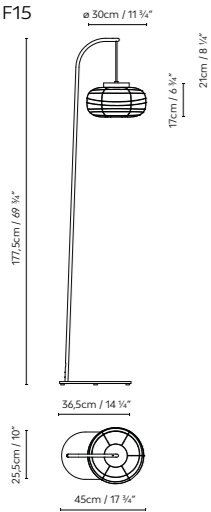

Misko

MISKO F15

MISKO F25

MISKO F35

by Stone Designs

- Black (matte) and Walnut.
- **DIMMER**
- **MISKO S** p. 19
- **MISKO T** p. 35
- **MISKO C** p. 39
- **MISKO W** p. 44

756205	MISKO F15 BLACK								€
		LED 10W (E27) DIM / Fluo. max. 11W (E27) DIM	D/G	14,75	40 x 40 x 185 + 30 x 30 x 10 cm			838,75	
756206	MISKO F25 BLACK				14 x 51 x 194 + 31 x 31 x 32,5 cm			838,75	
756207	MISKO F35 BLACK				VOL 0,17 m³				
756203	MISKO F15 WALNUT				40 x 40 x 185 + 30 x 30 x 10 cm			838,75	
756204	MISKO F25 WALNUT				VOL 0,305 m³				
756208	MISKO F35 WALNUT				40 x 40 x 185 + 30 x 30 x 10 cm			919,72	
		LED 10W (E27) DIM / Fluo. max. 11W (E27) DIM	D/G	14,75	14 x 51 x 194 + 31 x 31 x 32,5 cm			919,72	
					VOL 0,17 m³				
CASAMBI on request / bajo pedido									100,00