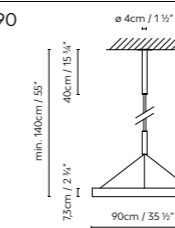

R2 S90

- ⊗ White (matte), Bronze (matte), Black (matte), Natural Oak and Natural Walnut.
- ⊗ **DIMMER**
- ⊗ **R2 C** p. 39

743310	R2 S60 WHITE						1.606,23
743311	R2 S60 BRONZE						1.606,23
743312	R2 S60 BLACK	LED 3 x 18W 7879lm 250mA 3000K CRI≥90 230V DIM PUSH/DALI	F	10	70 x 70 x 20 cm VOL 0,098 m³	⊗	1.606,23
743313	R2 S60 OAK						1.960,94
743314	R2 S60 WALNUT						1.960,94
743320	R2 S90 WHITE						1.820,39
743321	R2 S90 BRONZE						1.820,39
743322	R2 S90 BLACK	LED 4 x 18W 9755lm 250mA 3000K CRI≥90 230V DIM PUSH/DALI	F	13	98 x 98 x 19 cm VOL 0,182 m³	⊗	1.820,39
743323	R2 S90 OAK						2.308,95
743324	R2 S90 WALNUT						2.308,95