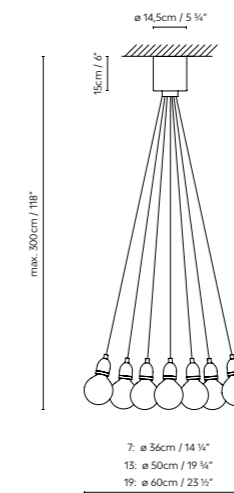

Ilde Max

ILDE MAX / ILDE WOOD MAX

by David Abad

- **ILDE MAX S:** Chrome (matte) and Bronze (texturised).
- **ILDE WOOD MAX S:** Natural Oak.

700301	ILDE MAX S7 CHROME	7 x LED filament G125 2W 2700K (E27)	E	6,4	55 x 55 x 22 cm VOL 0,067 m³				1.155,82
700304	ILDE MAX S7 BRONZE								1.155,82
700311	ILDE MAX S13 CHROME	13 x LED filament G125 2W 2700K (E27)	E	13	88 x 31,5 x 31,5 cm VOL 0,08 m³				2.114,5
700314	ILDE MAX S13 BRONZE								2.114,5
700321	ILDE MAX S19 CHROME	19 x LED filament G125 2W 2700K (E27)	E	19	84 x 84 x 17 cm VOL 0,12 m³				3.002,49
700324	ILDE MAX S19 BRONZE								3.002,49
700305	ILDE WOOD MAX S7	7 x LED filament G125 2W 2700K (E27)	E	6,4	55 x 55 x 22 cm VOL 0,067 m³				1.380,46
700315	ILDE WOOD MAX S13	13 x LED filament G125 2W 2700K (E27)	E	13	88 x 31,5 x 31,5 cm VOL 0,08 m³				2.528,13
700325	ILDE WOOD MAX S19	19 x LED filament G125 2W 2700K (E27)	E	19	84 x 84 x 17 cm VOL 0,12 m³				3.587,99
CASAMBI on request / bajo pedido									100,00