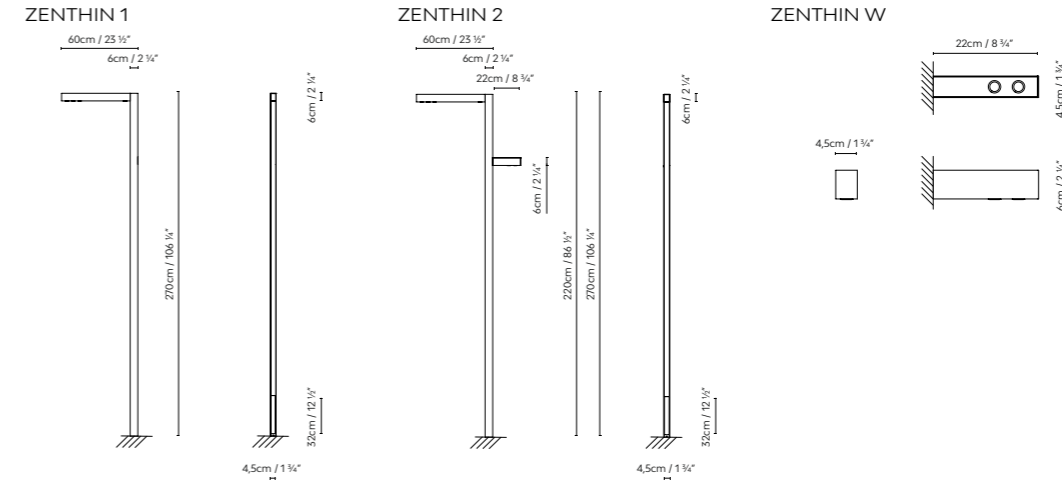

Zenthin

759201	ZENTHIN 1	LED 4 x 6,4W 350mA 3040lm 3000K CRI≥90 230V	F			Ø				1.038,80
759202	ZENTHIN 2	LED 4 x 6,4W 350mA 3040lm 3000K CRI≥90 230V + LED 2 x 6,4W 350mA 1520lm 3000K CRI≥90 230V	F			Ø				1.431,00
759100	ZENTHIN W	LED 2 x 6,4W 350mA 1520lm 3000K CRI≥90 230V	F			Ø				349,80
678910	ZENTHIN: SET OF BOLT FIXTURES			2,12	34 x 29 x 8 cm					72,61
					VOL 0,007 m³					

*Excluding delivery

by Martínez y Soler Arquitectos

Ⓛ Corten / wood.