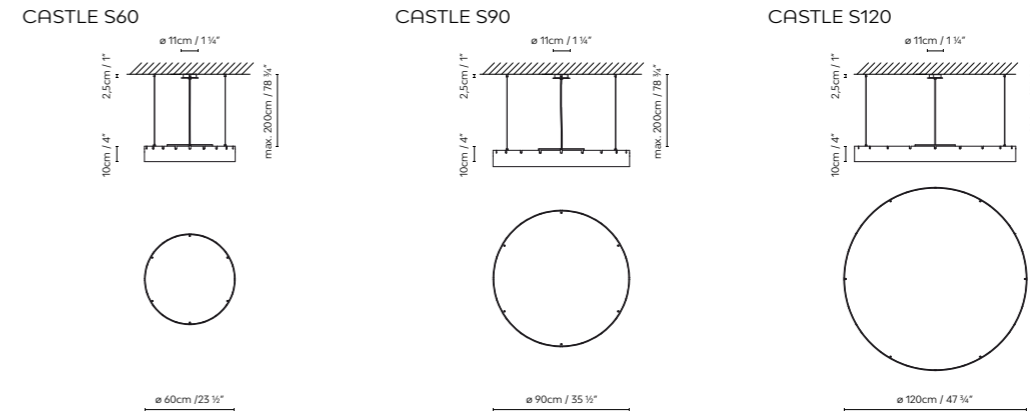

Castle

by Stone Designs

White (matte), Black (matte) and Natural Oak.

DIMMER

CASTLE C p. 38

737311	CASTLE S60 WHITE					Ø				1.144,99
737312	CASTLE S60 BLACK	LED 17,4W 3416lm 150mA 3000K	C	10,6	72,5 x 72 x 22,5 cm VOL 0,12 m³	Ø				1.144,99
737313	CASTLE S60 OAK					Ø				1.407,62
737331	CASTLE S90 WHITE					Ø				1.791,61
737332	CASTLE S90 BLACK	LED 41W 7960lm 350mA 3000K	C	17,6	97 x 97 x 19 cm VOL 0,179 m³	Ø				1.791,61
737333	CASTLE S90 OAK	CRI≥90 230V DIM PUSH/DALI				Ø				2.087,63
737351	CASTLE S120 WHITE					Ø				2.516,08
737352	CASTLE S120 BLACK	LED 19,5W 3664lm 225mA + LED 41W 7960lm	C	31,2	130 x 130 x 21 cm VOL 0,35 m³	Ø				2.516,08
737353	CASTLE S120 OAK	CRI≥90 230V DIM PUSH/DALI				Ø				2.871,75
CASAMBI on request / bajo pedido										150,00