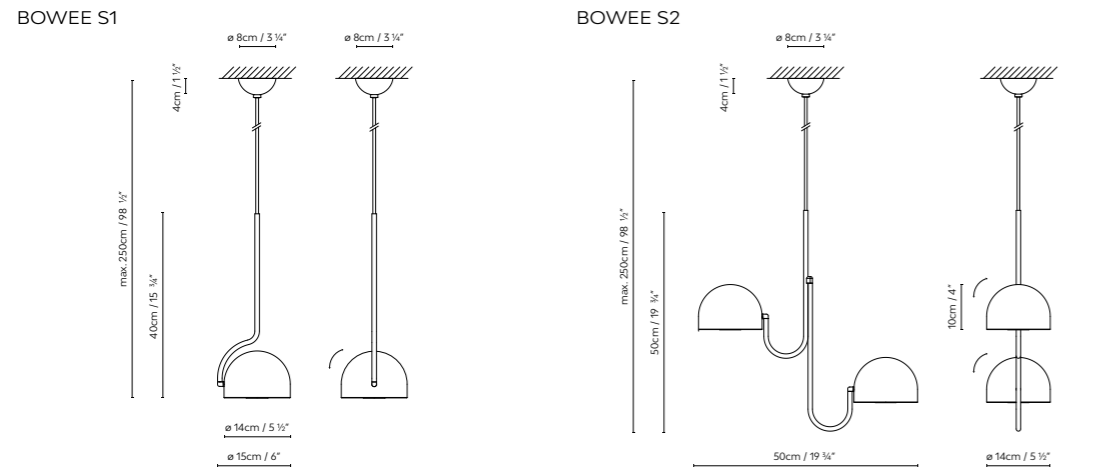

Bowee

by Werner Aisslinger

Beige (matte), Clear turquoise (matte) and Metallic English bronze.

DIMMER

BOWEE F p. 29

BOWEE W p. 43

758300	BOWEE S1 BEIGE					Ø				318,00
758301	BOWEE S1 CLEAR TURQUOISE	LED 8W 560lm 2700K	G		58 x 23 x 23 cm VOL 0,030 m³	Ø				318,00
758302	BOWEE S1 METALLIC ENGLISH BRONZE	CRI≥90 230V DIM PHASE CUT				Ø				318,00
758303	BOWEE S1 BLACK					Ø				318,00
758320	BOWEE S2 BEIGE					Ø				587,24
758321	BOWEE S2 CLEAR TURQUOISE	LED 2 x 8W 1120lm 2700K	G		70 x 70 x 20 cm VOL 0,098 m³	Ø				587,24
758322	BOWEE S2 METALLIC ENGLISH BRONZE	CRI≥90 230V DIM PHASE CUT				Ø				587,24
758323	BOWEE S2 BLACK					Ø				587,24
CASAMBI on request / bajo pedido										150,00