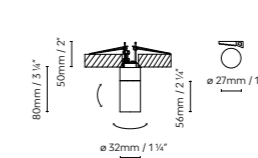

Anvil Spot

by David Abad

ANVIL SPOT S

ANVIL SPOT SR

ANVIL SPOT CR SINGLE

ANVIL SPOT CR DOUBLE

Black (matte) and White (matte).

851220	ANVIL SPOT S 38° BLACK								291,09
851221	ANVIL SPOT S 38° WHITE								291,09
851222	ANVIL SPOT S 60° BLACK								291,09
851223	ANVIL SPOT S 60° WHITE								291,09
851230	ANVIL SPOT SR 38° BLACK								261,97
851231	ANVIL SPOT SR 38° WHITE								261,97
851232	ANVIL SPOT SR 60° BLACK								261,97
851233	ANVIL SPOT SR 60° WHITE								261,97
851200	ANVIL SPOT CR SINGLE 38° BLACK								253,24
851201	ANVIL SPOT CR SINGLE 38° WHITE								253,24
851202	ANVIL SPOT CR SINGLE 60° BLACK								253,24
851203	ANVIL SPOT CR SINGLE 60° WHITE								253,24
851210	ANVIL SPOT CR DOUBLE 38° BLACK								356,57
851211	ANVIL SPOT CR DOUBLE 38° WHITE								356,57
851212	ANVIL SPOT CR DOUBLE 60° BLACK								356,57
851213	ANVIL SPOT CR DOUBLE 60° WHITE								356,57
CASAMBI on request (Anvil Spot CR Double)/ bajo pedido (Anvil Spot CR Double)									150,00