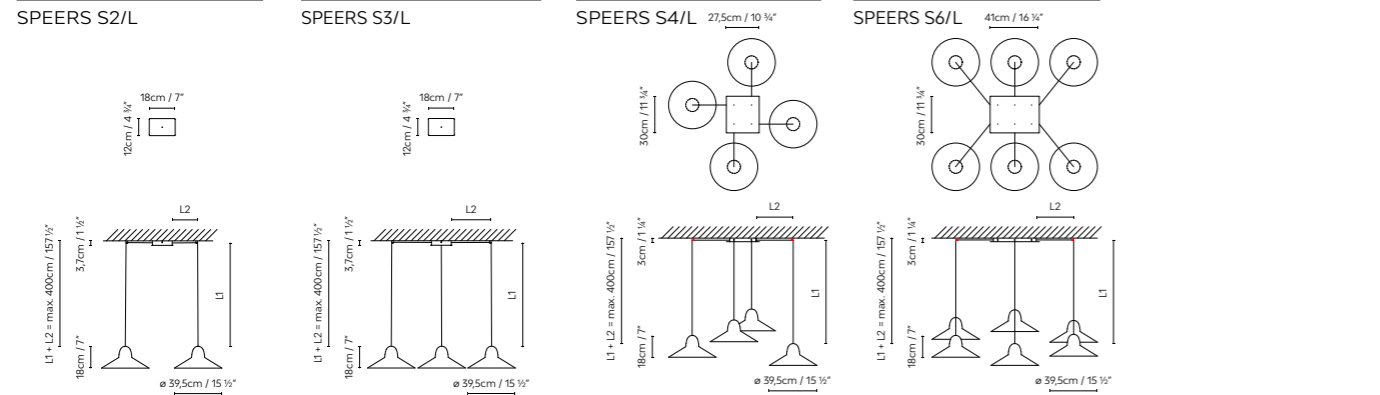

729382	SPEERS S6 CANOPY BLACK+	DIM PUSH / 1-10V	11,2	55 x 55 x 20 cm VOL 0,06 m³	651,76
729381	SPEERS S6 CANOPY WHITE+				651,76
729990	SPEERS WIRE HOOK COPPER				16,54
729995	SPEERS WIRE HOOK BRASS				16,54
729996	SPEERS WIRE HOOK BLACK				16,54
729997	SPEERS WIRE HOOK WHITE				16,54

729308	SPEERS S1/M BLACK	LED 9W 1100lm 500mA 2700K CRI≥90 110-230V DIM PHASE-CUT	G	31 x 31 x 32,5 cm VOL 0,03 m³	Ø	424,42
729309	SPEERS S1/L BLACK					444,83
729303	SPEERS S1/M WHITE					424,42
729304	SPEERS S1/L WHITE					444,83
729318	SPEERS SR1/M BLACK	LED 9W 1100lm 500mA 2700K CRI≥90 230V	G	31 x 31 x 32,5 cm VOL 0,03 m³	Ø	387,89
729319	SPEERS SR1/L BLACK					407,36
729313	SPEERS SR1/M WHITE					387,89
729314	SPEERS SR1/L WHITE					407,36

729398	SPEERS SINGLE M BLACK+	LED 9W 1100lm 500mA 2700K CRI≥90 230V	G	31 x 31 x 32,5 cm VOL 0,03 m³	Ø	348,37
729399	SPEERS SINGLE L BLACK+					367,29
729393	SPEERS SINGLE M WHITE+					348,37
729394	SPEERS SINGLE L WHITE+					367,29
729362	SPEERS S2/3 CANOPY BLACK+	DIM PUSH/DALI		44 x 28 x 23 cm VOL 0,028 m³		358,64
729361	SPEERS S2/3 CANOPY WHITE+					358,64
729372	SPEERS S4 CANOPY BLACK+	DIM PUSH / 1-10V		31 x 31 x 32,5 cm VOL 0,031 m³		453,23
729371	SPEERS S4 CANOPY WHITE+					453,23
729382	SPEERS S6 CANOPY BLACK+	DIM PUSH / 1-10V		55 x 55 x 20 cm VOL 0,06 m³		651,76
729381	SPEERS S6 CANOPY WHITE+					651,76
729996	SPEERS WIRE HOOK BLACK					16,54
729997	SPEERS WIRE HOOK WHITE					16,54
CASAMBI on request / bajo pedido						150,00

Tree Series

by Werner Aisslinger

- White (matte) / white (matte), White (matte) / gold (matte), Black (matte) / black (matte) and Black (matte) / gold (matte).
- **DIMMER**
- **TREE SERIES C**
  p. 40

701352	TREE SERIES S50 LED WHITE-WHITE	LED 19,5W 2350lm 700mA 3000K CRI≥90 230V DIM PUSH / 1-10V	E	10,5	60 x 60 x 55 cm VOL 0,22 m³	Ø	1.710,27			
701353	TREE SERIES S50 LED BLACK-BLACK						1.710,27			
701350	TREE SERIES S50 LED WHITE-GOLD						1.958,39			
701351	TREE SERIES S50 LED BLACK-GOLD						1.958,39			
701344	TREE SERIES S75 LED WHITE-WHITE	LED 25,7W 3752lm 700mA 3000K CRI≥90 230V DIM PUSH / 1-10V	D	20	90 x 99 x 68 cm VOL 0,6 m³	Ø	2.324,90			
701345	TREE SERIES S75 LED BLACK-BLACK						2.324,90			
701341	TREE SERIES S75 LED WHITE-GOLD						2.791,64			
701340	TREE SERIES S75 LED BLACK-GOLD						2.791,64