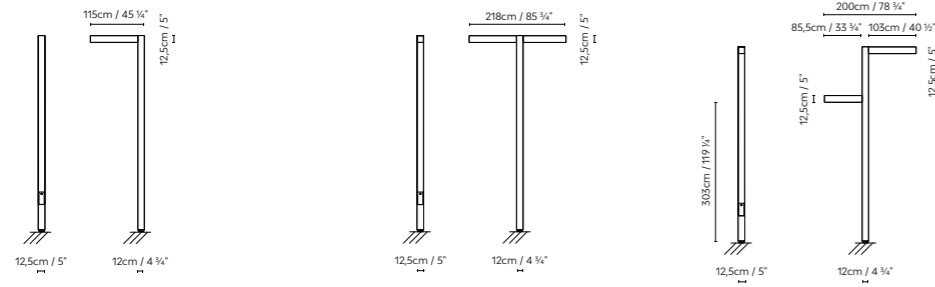

Zenete

by Martínez y Soler Arquitectos

ZENETE 300-1

ZENETE 300-2

Grey (matte) / Ipe wood and Corten.

ZENETE 400-1 ZENETE 400-2 ZENETE 400-3

682212L	ZENETE 300-1 LED GREY-WOOD	LED 23,6W 3300lm 700mA 3000K	D	82,5	320 x 80 x 32 cm	Ø				3.577,19
682212LC	ZENETE 300-1 LED CORTEN	LED 23,6W 3300lm 700mA 3000K CRI≥90 110-230V			VOL 0,82 m ³					2.134,47
678920	ZENETE 300-1 SET OF BOLT FIXTURES			3	34 x 29 x 8 cm					92,80
682213L	ZENETE 300-2 LED GREY-WOOD	LED 2 x 23,6W 6600lm 700mA 3000K	D	98,5	320 x 80 x 32 cm	Ø				3.892,03
682213LC	ZENETE 300-2 LED CORTEN	LED 2 x 23,6W 6600lm 700mA 3000K CRI≥90 110-230V			VOL 0,82 m ³					2.882,35
678920	ZENETE 300-2 SET OF BOLT FIXTURES			3	34 x 29 x 8 cm					92,80
682203L1	ZENETE 400-1 LED1 GREY-WOOD	LED 23,6W 3300lm 700mA 3000K	D		420 x 80 x 32 cm	Ø				3.425,66
682203L1C	ZENETE 400-1 LED1 CORTEN	LED 23,6W 3300lm 700mA 3000K CRI≥90 110-230V		85,2	VOL 1,075 m ³					2.418,34
682203L2	ZENETE 400-1 LED2 GREY-WOOD	LED 2 x 23,6W 6600lm 700mA 3000K	D		420 x 80 x 32 cm	Ø				3.719,40
682203L2C	ZENETE 400-1 LED2 CORTEN	LED 2 x 23,6W 6600lm 700mA 3000K CRI≥90 110-230V			VOL 1,075 m ³					2.603,94
678920	ZENETE 400-1 SET OF BOLT FIXTURES			3	34 x 29 x 8 cm					92,80
682204L1	ZENETE 400-2 LED1 GREY-WOOD	LED 2 x 23,6W 6600lm 700mA 3000K	D		420 x 80 x 32 cm	Ø				4.360,95
682204L1C	ZENETE 400-2 LED1 CORTEN	LED 2 x 23,6W 6600lm 700mA 3000K CRI≥90 110-230V		98,5	VOL 1,075 m ³					3.144,38
682204L2	ZENETE 400-2 LED2 GREY-WOOD	LED 4 x 23,6W 13200lm 700mA 3000K	D		420 x 80 x 32 cm	Ø				4.746,44
682204L2C	ZENETE 400-2 LED2 CORTEN	LED 4 x 23,6W 13200lm 700mA 3000K CRI≥90 110-230V			VOL 1,075 m ³					3.439,17
678920	ZENETE 400-2 SET OF BOLT FIXTURES			3	34 x 29 x 8 cm					92,80
682205L1	ZENETE 400-3 LED1 GREY-WOOD	LED 23,6W 3300lm 700mA 3000K	D	95,5	420 x 80 x 32 cm	Ø				4.176,60
682205L1C	ZENETE 400-3 LED1 CORTEN	LED 23,6W 3300lm 700mA 3000K CRI≥90 110-230V + LED 23,6W 3300lm 700mA 3000K CRI≥90 110-230V			VOL 1,075 m ³					3.035,20
682205L2	ZENETE 400-3 LED2 GREY-WOOD	LED 23,6W 3300lm 700mA 3000K	D	95,5	420 x 80 x 32 cm	Ø				4.381,38
682205L2C	ZENETE 400-3 LED2 CORTEN	LED 23,6W 3300lm 700mA 3000K CRI≥90 110-230V + LED 2 x 23,6W 6600lm 700mA 3000K CRI≥90 110-230V			VOL 1,075 m ³					3.128,01
678920	ZENETE 400-3 SET OF BOLT FIXTURES			3	34 x 29 x 8 cm					92,80