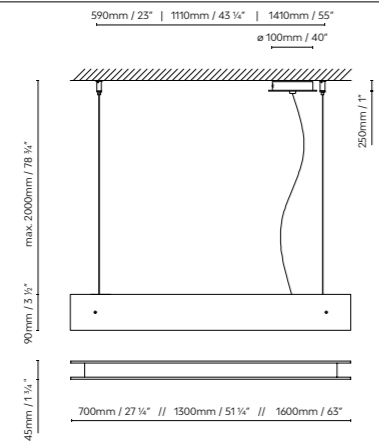

Code	Product Name	Specifications	Type	Power	Dimensions	Volume	Mounting	Price
851250	ANVIL SPOT SLIM CR 38° BLACK	LED 4,5W 546lm 250mA 3000K CRI≥90 230V	F	0,4	25 x 14 x 11,8 cm	0,0041 m³	○	240,20
851251	ANVIL SPOT SLIM CR 38° WHITE						○	240,20
851252	ANVIL SPOT SLIM CR 38° GOLD						○	259,31
851260	ANVIL SPOT SLIM CR 60° BLACK						○	240,20
851261	ANVIL SPOT SLIM CR 60° WHITE						○	240,20
851262	ANVIL SPOT SLIM CR 60° GOLD						○	259,31

Anvil Point

by David Abad

ANVIL POINT

Black (matte) and White (matte).

Code	Product Name	Specifications	Type	Power	Dimensions	Volume	Mounting	Price
851801	ANVIL POINT 38° WHITE	LED 4,5W 546lm 250mA 3000K CRI≥90 230V	F	0,2	6 x 6 x 18 cm	0,00064 cm³	○	137,34
851800	ANVIL POINT 38° BLACK						○	137,34
851803	ANVIL POINT 60° WHITE						○	137,34
851802	ANVIL POINT 60° BLACK						○	137,34
851811	ANVIL POINT 38° IP44 WHITE						○	140,81
851810	ANVIL POINT 38° IP44 BLACK						○	140,81
851813	ANVIL POINT 60° IP44 WHITE						○	140,81
851812	ANVIL POINT 60° IP44 BLACK						○	140,81

Marc

by David Abad

MARC S (1L - 2L)