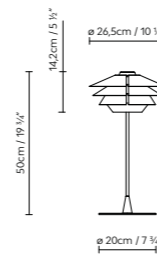

Overlay

OVERLAY T25