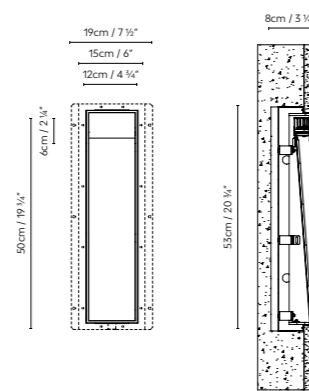

*Excluding delivery

by Martínez y Soler Arquitectos

Ⓛ Corten / wood.

Zen

ZEN WR

by Martínez y Soler Arquitectos

Ⓛ Corten steel / wood and Stainless steel 316L / Black Markina marble.

746250	ZEN CORTEN-WOOD	LED 4,5W 546lm 250mA 3000K	F	8	66,5 x 15,5 x 15,5 cm	Ø				576,16
746251	ZEN INOX-MARBLE	LED 4,5W 546lm 250mA 3000K CRI≥90 230V			VOL 0,016 m ³					1.000,72
746150	ZEN WR CORTEN-WOOD	LED 4,5W 546lm 250mA 3000K	F	8	66,5 x 15,5 x 15,5 cm	Ø				690,57
746151	ZEN WR INOX-MARBLE	LED 4,5W 546lm 250mA 3000K CRI≥90 230V			VOL 0,016 m ³					1.050,86