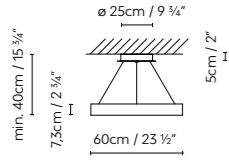

743330	R2 S120 WHITE							2.267,27
743331	R2 S120 BRONZE							2.267,27
743332	R2 S120 BLACK	LED 6 x 17W 13957lm 240mA 3000K CRI≥90 230V DIM PUSH/DALI	F	16	131 x 131 x 21 cm VOL 0,36 m³			2.267,27
743333	R2 S120 OAK							2.873,31
743334	R2 S120 WALNUT							2.873,31

R2 S60 FLAT CANOPY /
R2 S60 FLAT CANOPY UP/DOWN