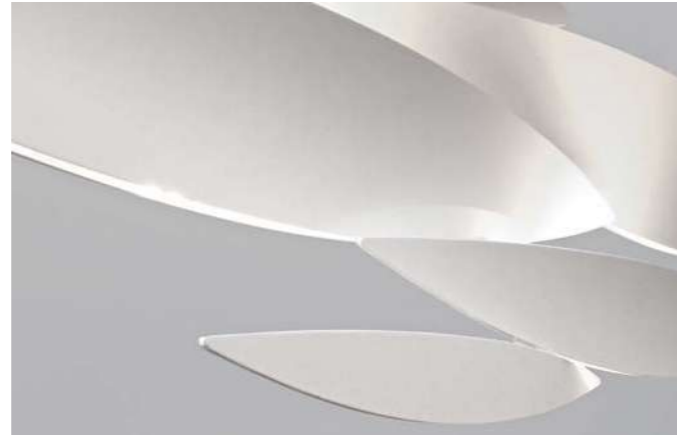

I Lucci Argentati | Design Dodo Arslan

Material

Metal