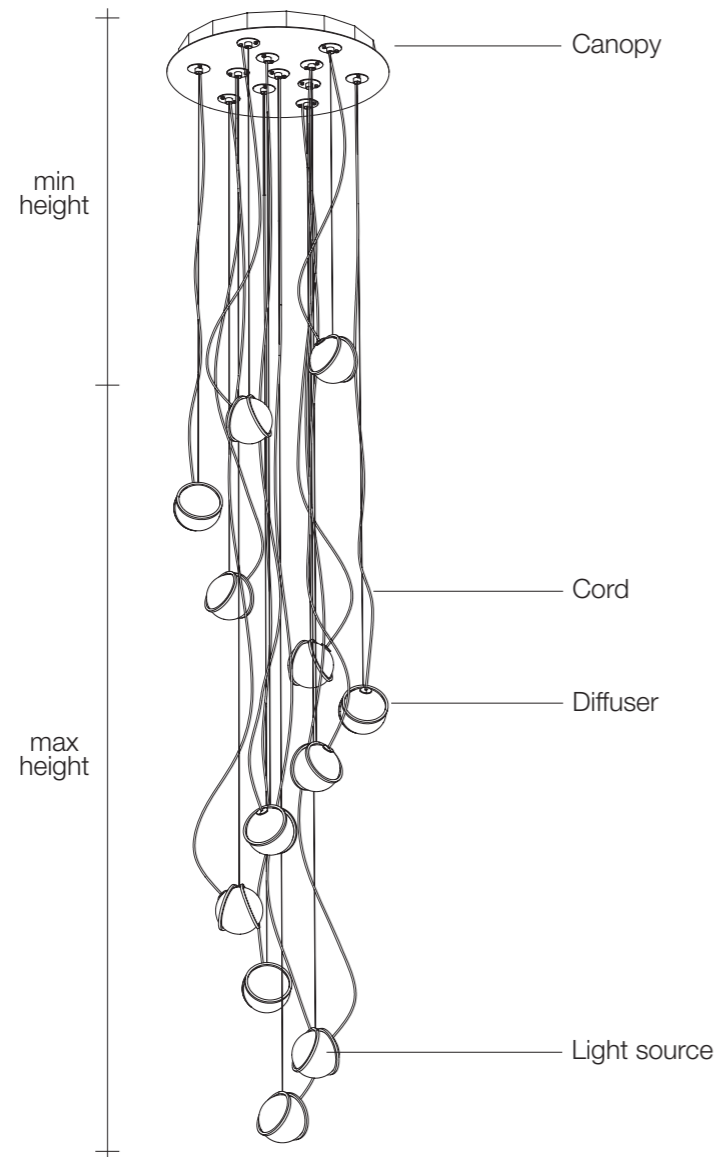

Pug | Bespoke

Please furnish the details for your design request by utilizing the request form

Request form |

Canopy	Size		Type *		Finish
	 cm <input type="checkbox"/>	 cm <input type="checkbox"/>	 Standard <input type="checkbox"/> With quick system <input type="checkbox"/> Without quick system	<input type="checkbox"/> White <input type="checkbox"/> Other	
	 cm <input type="checkbox"/>	 cm <input type="checkbox"/>	 Flush <input type="checkbox"/> Available only with quick		
		 Disc <input type="checkbox"/>			
Height	Pendant height				
	min <input type="text"/> max <input type="text"/>		min <input type="text"/> cm max <input type="text"/> cm		
Diffuser	Glass finish		Structure finish		Number of pendants
	Clear <input type="checkbox"/> Satin white <input type="checkbox"/>	Raw brass <input type="checkbox"/> Polished brass <input type="checkbox"/>			
Light Source	Voltage		Type	Dimming	
	120V <input type="checkbox"/>	230V <input type="checkbox"/>	Led <input type="checkbox"/>	<input type="checkbox"/> IGBT <input type="checkbox"/> TRIAC <input type="checkbox"/> DALI	<input type="checkbox"/> Other